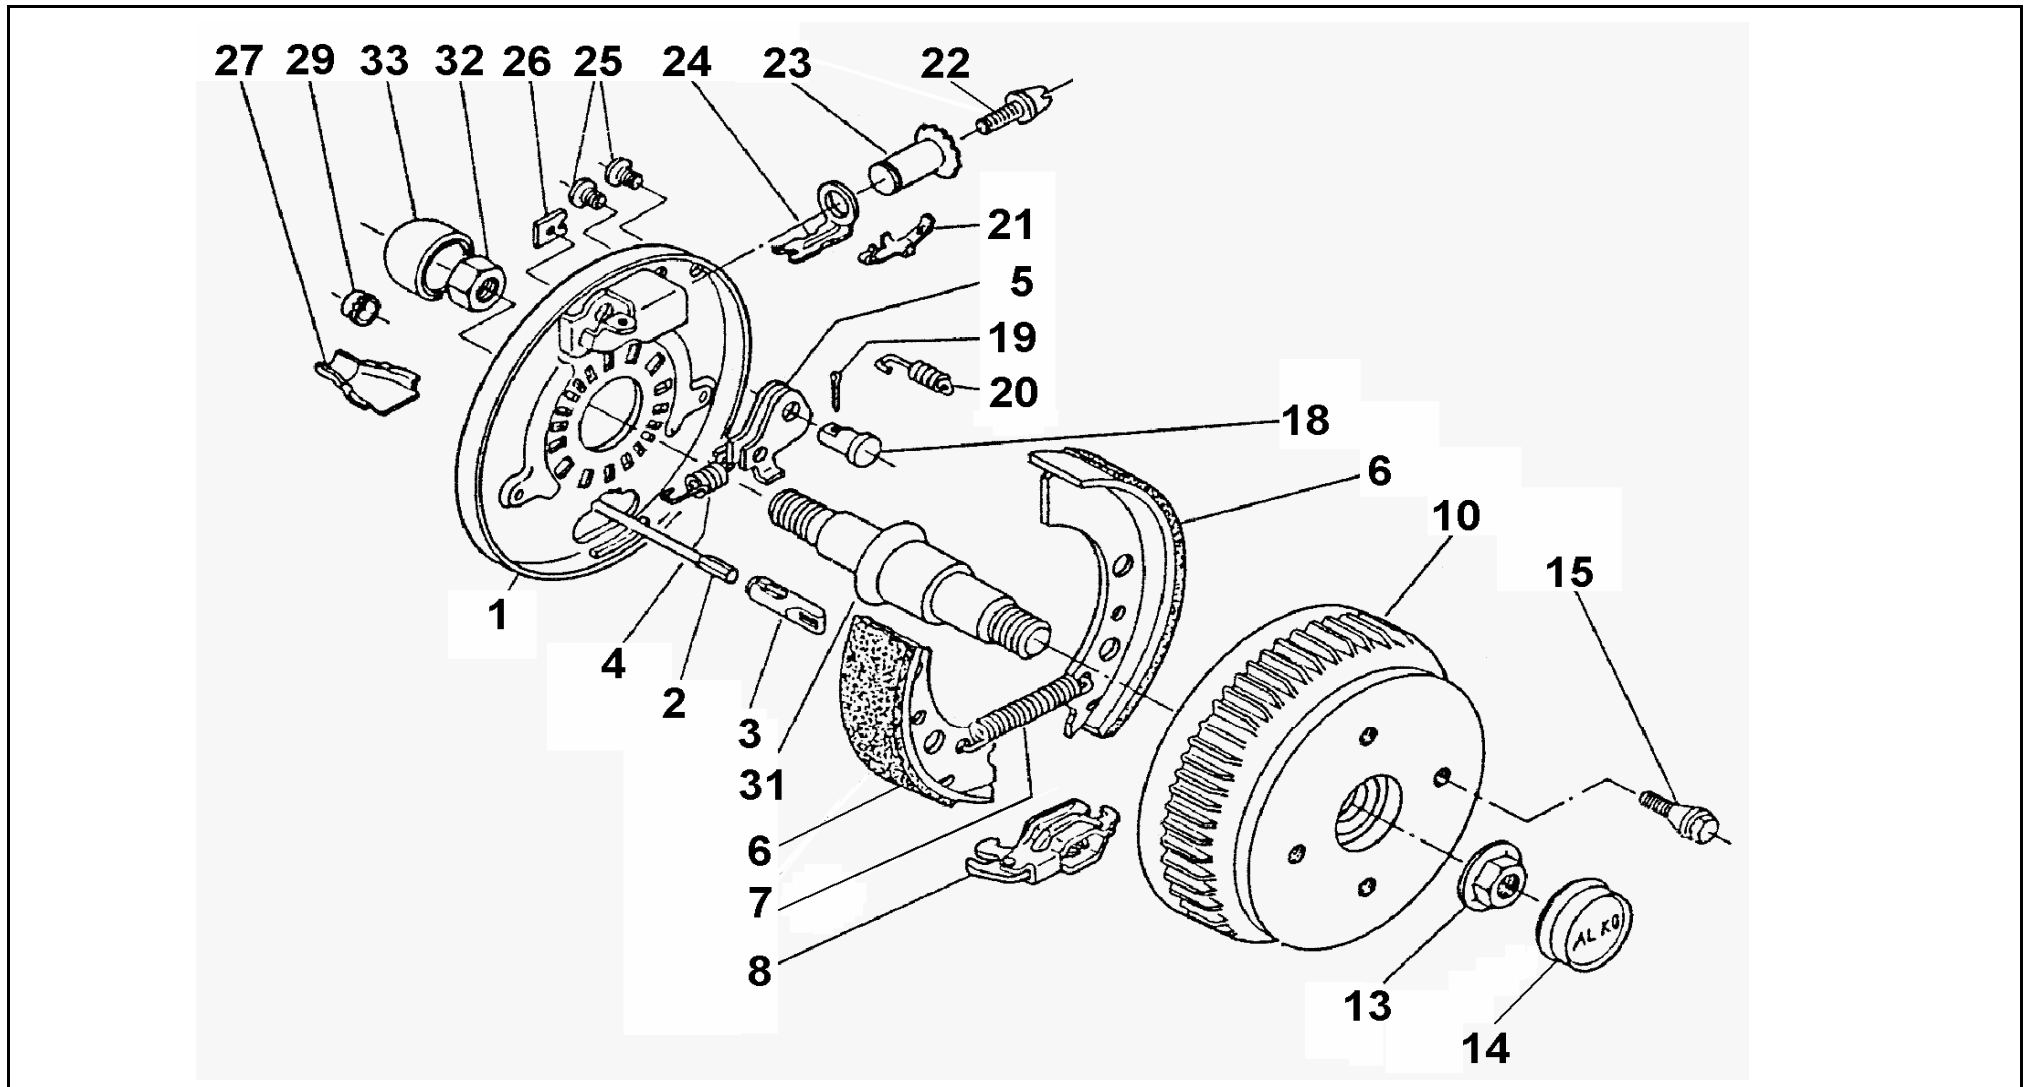

RADBR EURO PLUS 2361 900KG BIS 10/94

ETI- Nr. 811003

(Bitte bei Bestellung angeben)

AL-KO
Ersatzteile

Pos.	Bezeichnung	Material-Nr.
1	Bremsschild geschweißt li	572372
	Bremsschild geschweißt re	573373
2	Einhängbarer Bowdenzug Hüllenlänge:	350 299707
		530 299708
		770 299709
		890 299710
		1020 299711
		1130 299712
		1320 299713
		1430 299714
1620 299715		
1790 199716		
3	Einhängeöse	371388
4	Zugfeder links	2187370003
	Zugfeder rechts	2187370003
5	Rückmatikhebel links	571386
	Rückmatikhebel rechts	571387
6	Bremsbackenset	1213890
7	Zugfeder	2082000007
8	Spreizgelenkschloß	571510
10	Bremstrommel kpl. mit Lager 112x5/M12x1,5	573194
	ET-Set Lager-Sicherungsring-Flanshmutter	1224805

Pos.	Bezeichnung	Material-Nr.
13	Flanshmutter	582506
14	Kappe	582505
15	Radschraube Kegel M12x1,5	2081670018
	Radschraube Kugel M12x1,5	2081670020
18	Lagerbolzen	368651
29	Splint 4x20 DIN 94	700192
20	Druckfeder	2088800003
21	Blattfeder	368405
22	Nachstellschraube und	
23	Nachstellmutter	21873708
24	Druckbügel	368361
25	Stopfen 10x13x11	373245
29	Abdeckblech	2382610002
27	Schale	371387
29	Kappe	371389
31	Achsstummel für Schmiedehebel 1300 bis 1800 kg	582541
32	Mutter selbstsichernd	703112
33	Schutzkappe	582542

ACHTUNG: POS 7, 20, 26 einzeln bestellbar oder im Bremsbacken-Set 1213890 enthalten!

Der Einzelverkauf von Bremsbacken ist nach EU-Richtlinie 2002/78/EG vom 01.Okt 2002 nicht mehr zulässig!

Erstellt	ETI-Nummer	geändert	Änderungs-Nr.	Änderungsgrund	Revisions-Nr.
08.05.92	811003_de	18.11.1994	FREIGABE		A
		01.02.2011	16422 HI	siehe Änderungsmitteilung	B