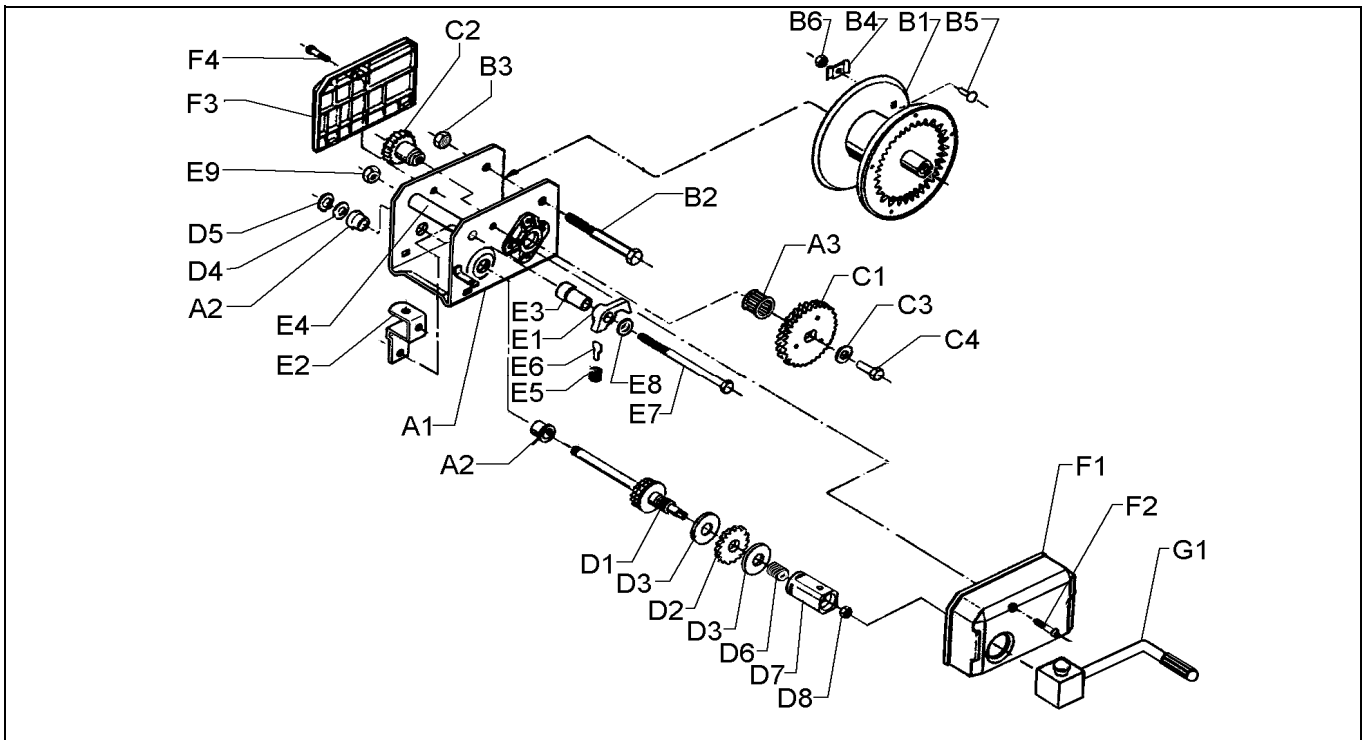

SEILWINDE TYP 901A STANDARD

ETI- Nr. 811183

(Bitte bei Bestellung angeben)

AL-KO
Ersatzteile

Pos.	Bezeichnung	Material-Nr.
A1	GEHÄUSE KPL.	KEIN ERSATZTEIL
A2	LAGERBUCHSE	352474
A3	LAGER	700837
B1	SEILTROMMEL KPL.	352511
B2	6KT SCHRAUBE M12x125	352431
B3	6KT MUTTER M12 BIW. SICH.	371932
B4	SEILKLEMME	352015
B5	FLACHRUNDSCHRAUBE 6x16 DIN 603	700799
B6	6KT MUTTER M6 DIN 934	700107
C1	ZAHNRAD KPL.	352021
C2	VORLEGERITZEL	352018
C3	SCHEIBE 11 DIN 1440	352111
C4	6KT SCHRAUBE M10x16	703783
D1	ANTRIEBSWELLE	352254
D2	SPERRAD KPL.	352270
D3	BREMSSCHEIBE	352228
D4	STAHLSCHEIBE	352110
D5	SICHERUNGSRING 14x1 DIN 471	701001
D6	DRUCKFEDER	352291
D7	KURBELMUTTER	352478
D8	6KT MUTTER M8 DIN 980	700643

Pos.	Bezeichnung	Material-Nr.
E1	SPERRKLINKE	352271
E2	HALTEBÜGEL	352450
E3	DISTANZROHR	352473
E4	DISTANZROHR	352483
E5	DRUCKFEDER	352299
E6	FEDERHALTEBLECH	352232
E7	6KT SCHRAUBE M10x165	703329
E8	SCHEIBE A10,5	702002
E9	6KT MUTTER M10 BIW SICH.	375724
F1	ABDECKUNG ROT	352445
F2	LINSENKOPFSCHRAUBE 6x35	589495
F3	ABDECKUNG HINTEN	352443
F4	LINSENKOPFSCHRAUBE 6x16	589122
G1	KURBEL KPL.	352456