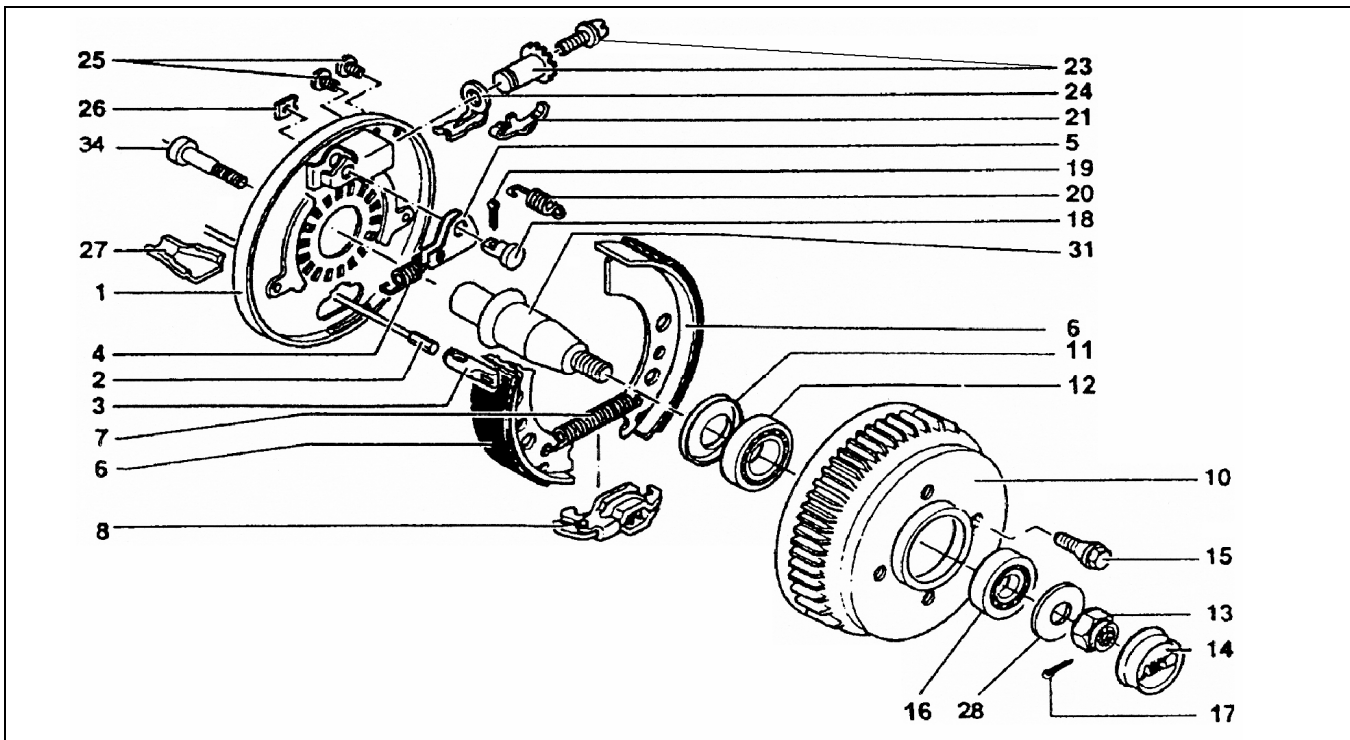

Euro-Compact Kegellager 1637

ETI- Nr. 811229

(Bitte bei Bestellung angeben)

AL-KO

Ersatzteile

Pos.	Bezeichnung	Material-Nr.
1	Bremsschild geschweißt links	571950
	Bremsschild geschweißt rechts	571951
2	Einhängbarer Bowdenzug Hüllenlänge:	350 247281
		530 247282
		770 247283
		890 247284
		1020 247285
		1130 247286
		1320 247287
		1430 247288
		1620 247289
		1790 247290
3	Einhängeöse	604262
4	Zugfeder links	2188870001
	Zugfeder rechts	372805
5	Rückmatikhebel links	384308
	Rückmatikhebel rechts	384309
6	Bremsbackenset	1213888
7	Zugfeder	2182150003
8	Spreizgelenkschloß	570666
10	Bremstrommel	98x4 357700
		100x4 357701
		112x5 372413
11	Wellendichtring AS 40x52x7 DIN 3760-NB	701511
12	Lager LM 45449/LM 45410	701513

Pos.	Bezeichnung	Material-Nr.
13	Kronenmutter M 16x1,5 DIN 937	700754
14	Kappe	2083990002
15	Radschraube	Kegel M12x1,5 2081670018
		Kugel M12x1,5 2081670020
16	Lager LM 11749/LM 11710	701512
17	Splint 4x28 DIN 94	701035
18	Lagerbolzen	368651
19	Splint 4x20 DIN 94	700192
20	Druckfeder	2088800003
21	Blattfeder	581879
22	Nachstellschraube und	21873708
23	Nachstellmutter	
24	Druckbügel	581878
25	Stopfen 10x13x11	373245
26	Abdeckblech	2382610002
27	Schale	371387
28	Sicherungsscheibe	2182150005
31	Achsstummel	607073
34	Zylinderschraube mit Innensechskant und Schraubensicherung	704342