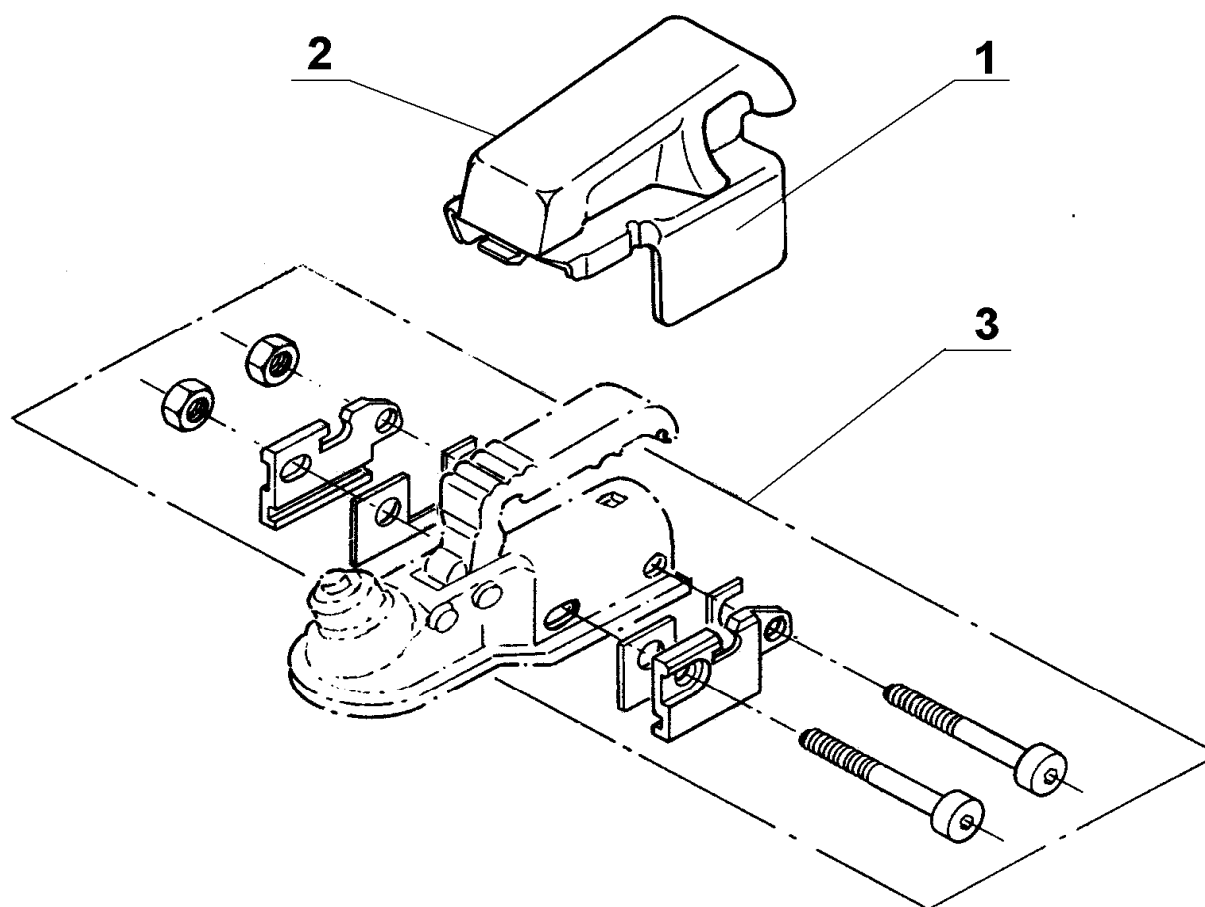

AL-KO SAFETY COMPACT

ETI- Nr. 811283

(Bitte bei Bestellung angeben)

AL-KO
Ersatzteile

Pos.	Bezeichnung	Material-Nr.
1	HAUBE (AUSTAUSCH NICHT RENTABEL)	
2	SCHLOSS KPL. Ø 15	690495
	SCHLOSS KPL. Ø 17	690326
3	MONTAGESET FÜR AK 300	690376
	MONTAGESET FÜR AK 160-35	690377
	MONTAGESET FÜR AKS 1300	690378
	MONTAGESET FÜR AKS 2004	690379