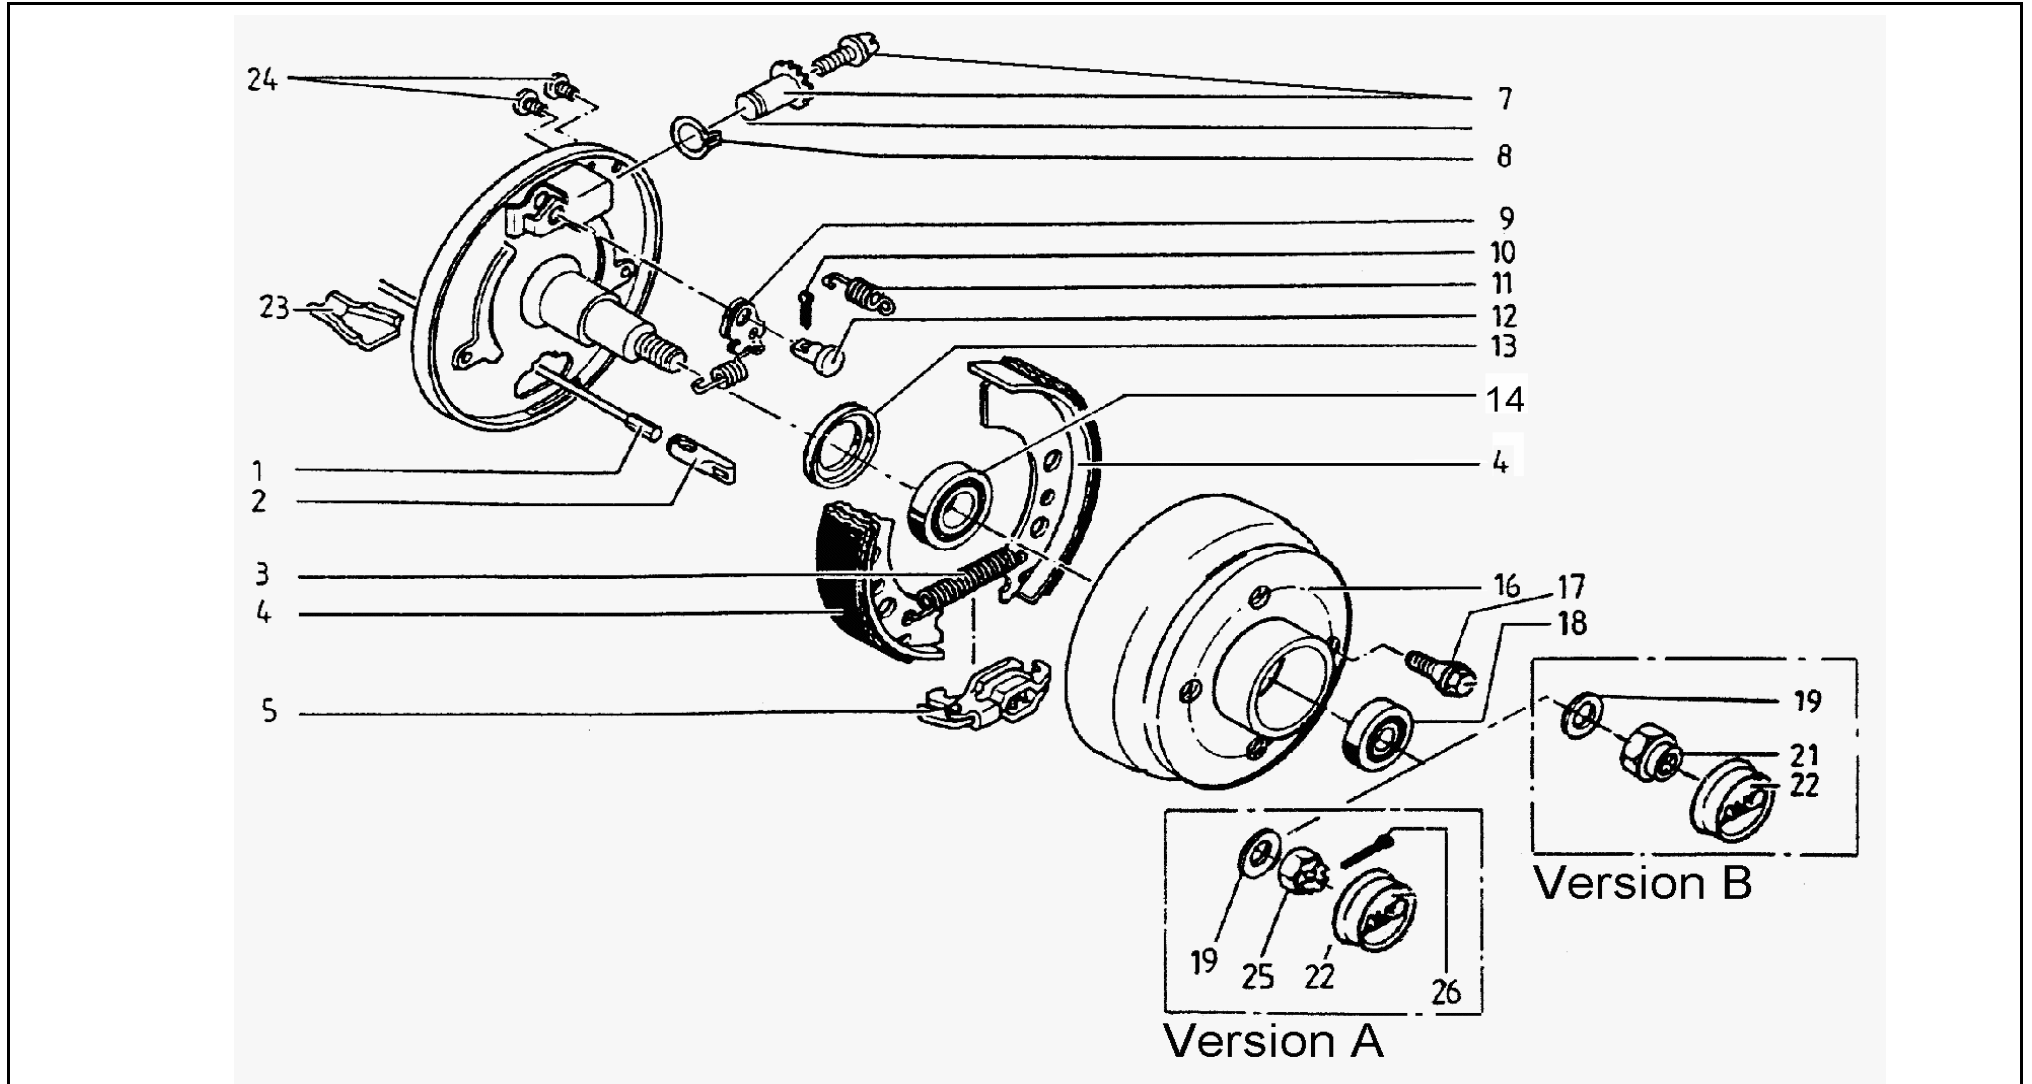

Radbremse 1636 G

ETI- Nr. 811285

(Bitte bei Bestellung angeben)

AL-KO
Ersatzteile

Pos.	Bezeichnung	Material-Nr.	
1	Bowdenzug	350 lg.	247281
		530 lg.	247282
		770 lg.	247283
		890 lg.	247284
		1020 lg.	247285
		1130 lg.	247286
		1320 lg.	247287
		1430 lg.	247288
		1620 lg.	247289
1790 lg.	247290		
2	Einhängeöse	604262	
3	Zugfeder	2182450003	
4	Bremsbackenset	1213888	
5	Spreizschloß	570666	
6	Nachstellschraube und	21873708	
7	Nachstellmutter		
8	Ringfeder	606692	
9	Montageset li. (Rückmatikhb + Feder)	646286	
	Montageset re. (Rückmatikhb + Feder)	646287	
10	Splint 4x20 DIN 94	700192	
11	Druckfeder	2088800003	
12	Lagerbolzen	368651	
13	Wellendichtring	701511	
14	Lager Keg. LM 11749/710	701512	

Pos.	Bezeichnung	Material-Nr.	
16	Bremstrommel	98x4/M12x1,5	1312141
		100x4/M12x1,5	1312140
		112x5/M12x1,5	372413
17	Radschraube	Kegel M12x1,5	2081670018
		Kugel M12x1,5	2081670020
		Kugel M12x1,5(R13)	372138
18	Lager Keg. LM 45449/410	701513	
19	Sicherungsscheibe	700625	
21	Sicherungsmutter	1312008	
22	Abdeckkappe	Abdeckkappe für Radanschl. 112x5	2083990002
			2381250003
23	Schale	371387	
24	Stopfen	373245	
25	Kronenmutter M16xx1,5	700754	
26	Splint ø4x30 DIN 94	700754	