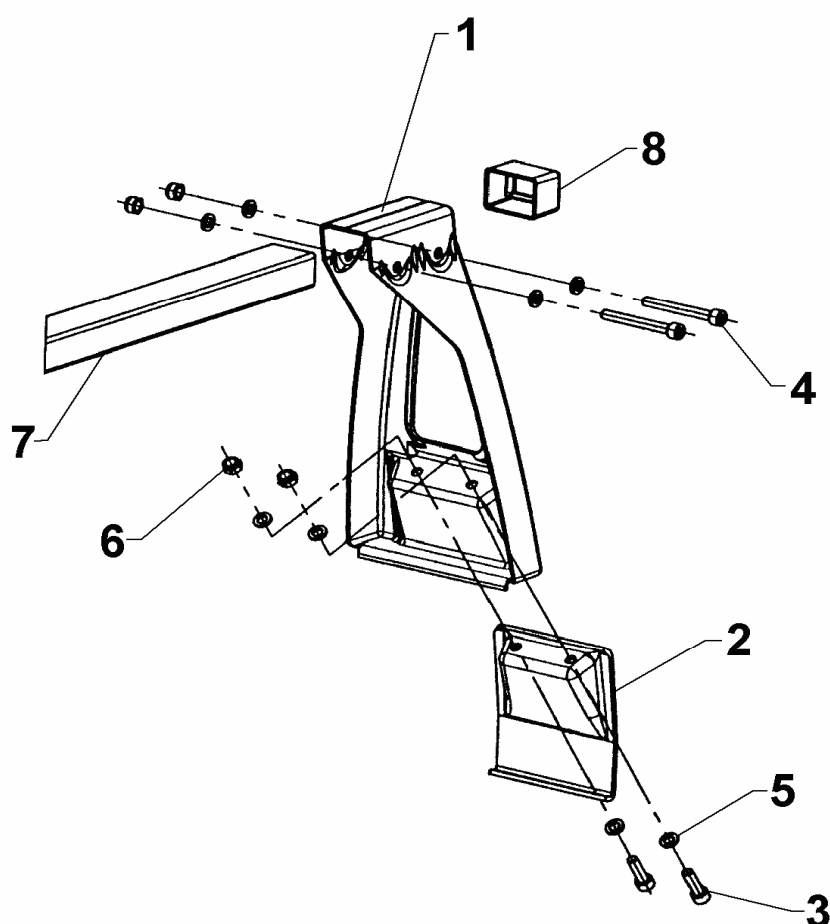

LASTENTRÄGER

ETI- Nr. 811300

(Bitte bei Bestellung angeben)

Ersatzteile

Pos.	Bezeichnung	Material-Nr.
1	Trägerfuß	690365
2	Spannkralle	690357
3	Schraube M6 x 20 DIN 912 A3C	702884
4	Schraube M6 x 50 DIN 912 A3C	704377
5	Scheibe A6,4 DIN 125 A3C	703164
6	Mutter M6 DIN 985 A3C	700276
7	Trägerrohr	690359
8	Abschlußkappe	690356