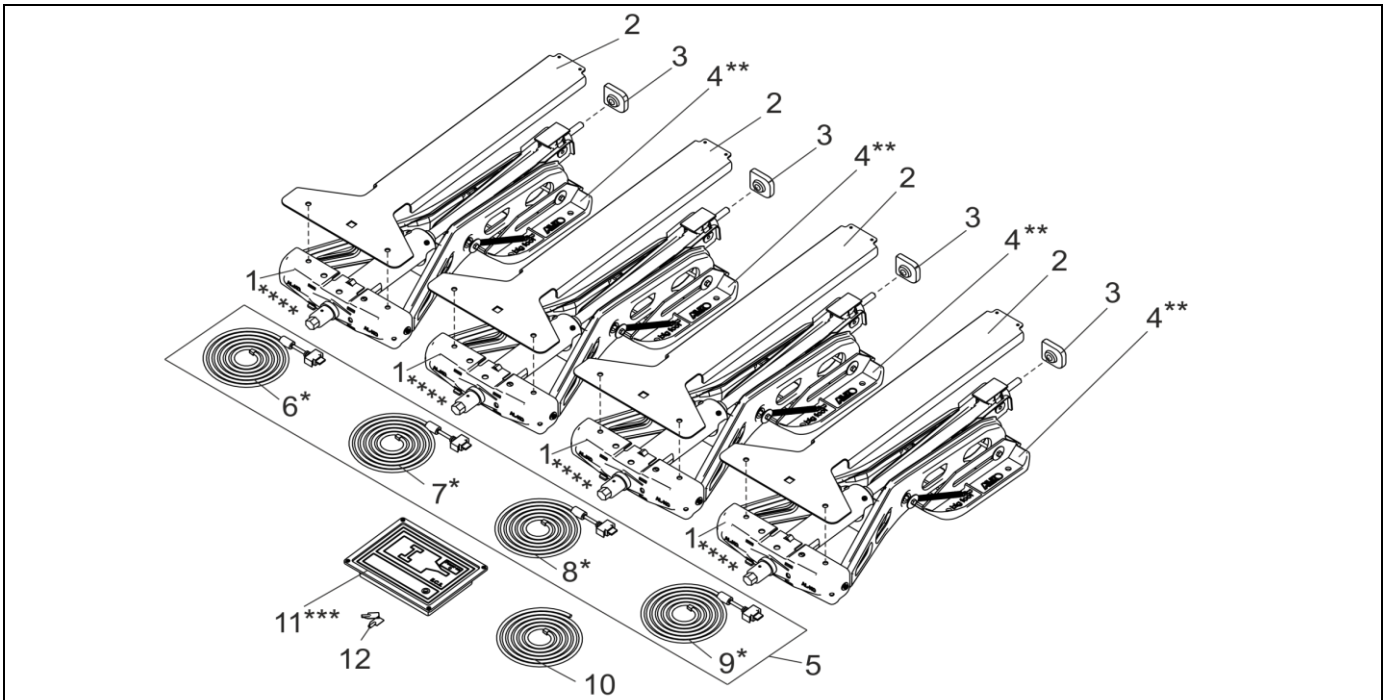

E.C.N. (Electronic Comfort Niveau)

ETI- Nr. 811326

(Bitte bei Bestellung angeben)

AL-KO
Ersatzteile

Pos.	Bezeichnung		Material-Nr.
1	SPINDELSTÜTZE E.C.N. INCL. BIG FOOT	****	1212399
2	ET-SET: UNTERLEGPLATTEN		1220641
3	LAGERBUCHSE E.C.S. / E.C.N.		690579
4	BIG FOOT KOMPLETT	**	1212458
5	KABELSATZ E.C.N. (INCL.POS.6,7,8,9)		690699
6	KABEL NUMMER 1	*	690527
7	KABEL NUMMER 2	*	690528
8	KABEL NUMMER 3	*	690529
9	KABEL NUMMER 4	*	690530
10	STROMVERSORUNGSKABEL		690526
11	STEUERGERÄT E.C.N. OHNE FUNKFERNBEDIENUNG***		690531
12	ERSATZSCHLÜSSEL FÜR STEUERGERÄT E.C.N.		690907

* BEI BESTELLUNG AUFGEDRUCKTE KABELNUMMER BEACHTEN !

** ERSATZTEILLISTE BIG FOOT SIEHE ETI-KARTE 811324

*** BEI VERLUST DER (FUNKFERNBEDIENUNG) DIE CODENUMMER AUS DER BEDIENUNGSANLEITUNG ENTNEHMEN UND DIREKT BEI DER FIRMA HINRICHS ELECTRONIC GmbH BESTELLEN !

****BEI DEFEKTER SPINDELSTÜTZE (SPINDELBRUCH,VERBOGENE STÜTZE) ODER BESCHÄDIGTEM FAHRZEUGBODEN ZUSÄTZLICH DAS UNTERLEGPLATTEN-SET EINBAUEN !

!!! RÜCKSPRACHE MIT KUNDENDIENST !!!

Erstellt	ETI-Nummer	geändert	Änderungs-Nr.	Änderungsgrund	Revisions-Nr.
07.02.01	811326_de		FREIGABE		A