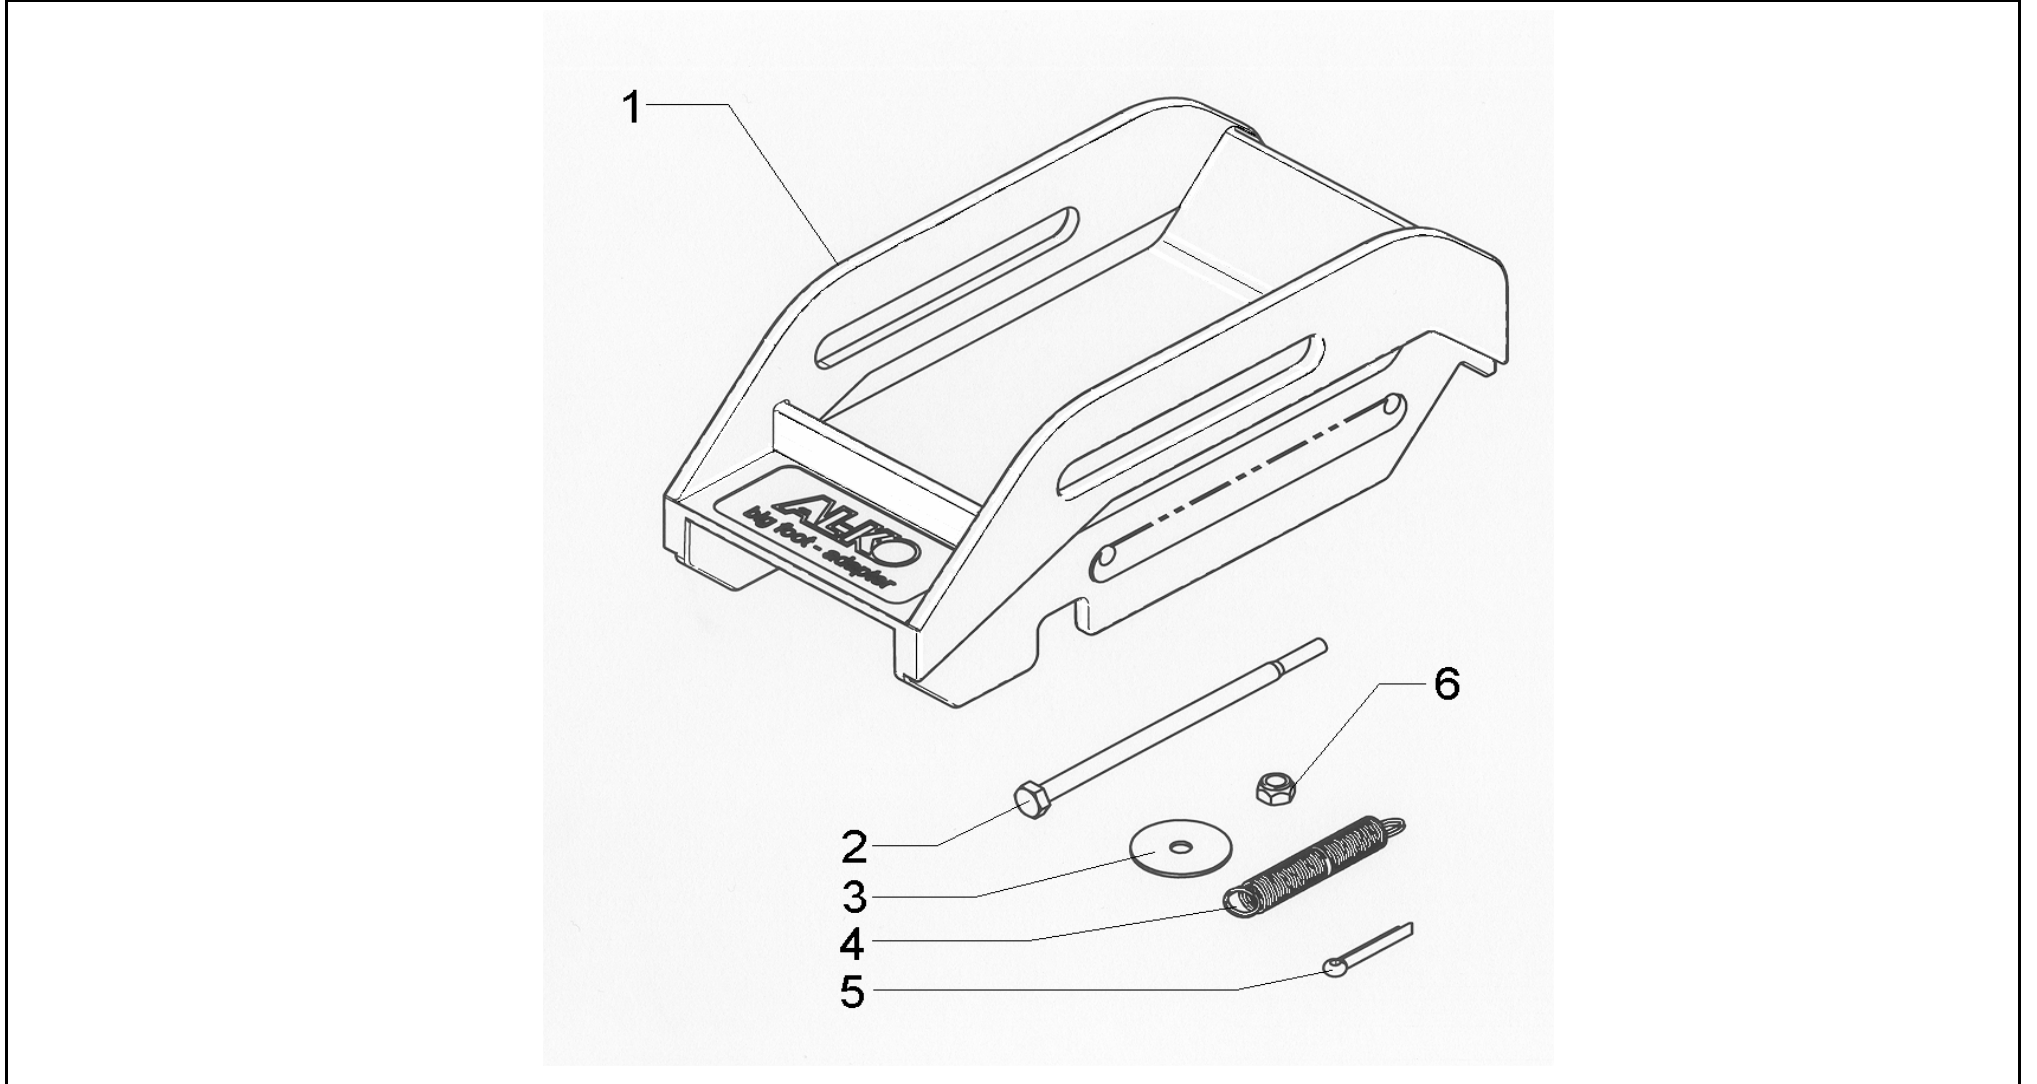

Big foot Adapter

ETI- Nr. 811394

(Bitte bei Bestellung angeben)

Pos.	Bezeichnung	Material-Nr.
1	Big foot Adapter 4x	1303030
2	Schraube 6x120 DIN 931-A2-70 8x	704591
3	Kotflügelscheibe 6,4x30x1,25 16x	690518
4	Zugfeder 8x	691971
5	Splint 4x25 (Edelstahl) 4x	704415
6	Skt.-Mutter M6 8x	703185