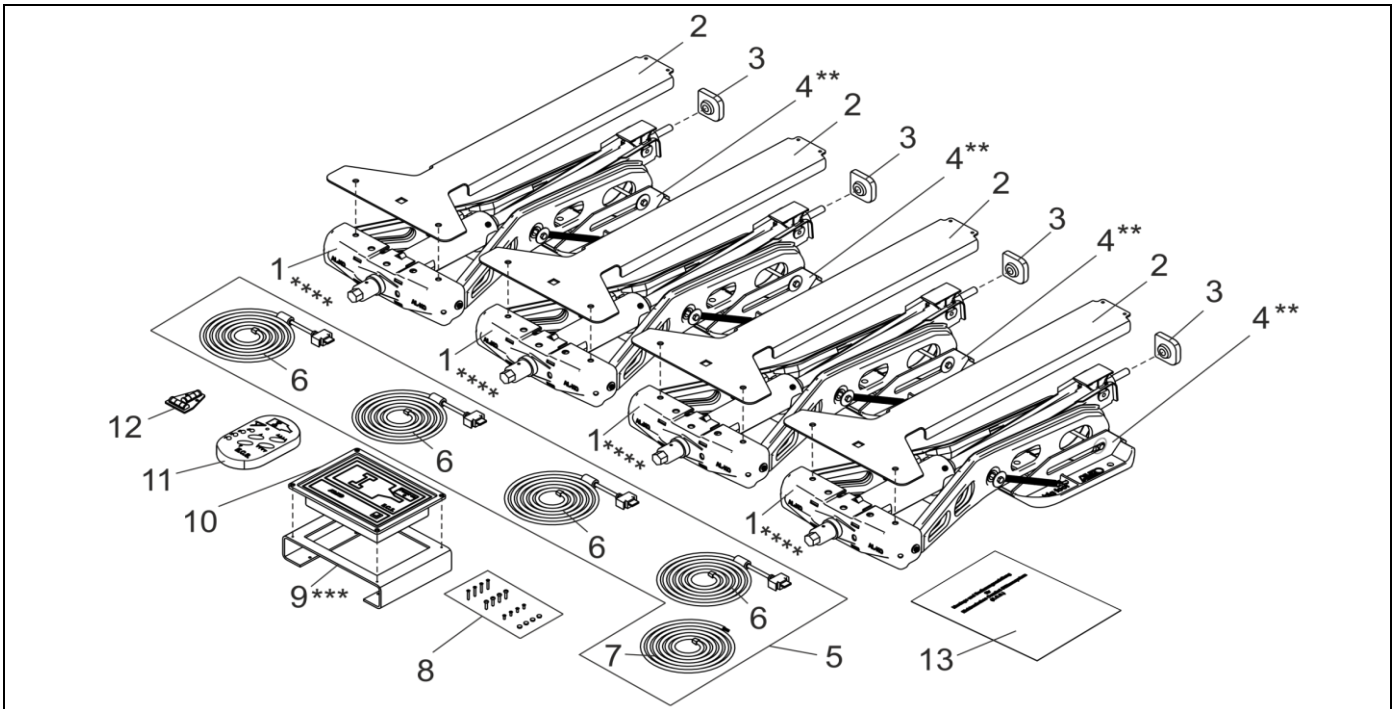

E.C.S. MIT FUNKFERNBEDIENUNG

ETI- Nr. 811418

(Bitte bei Bestellung angeben)

AL-KO
Ersatzteile

Pos.	Bezeichnung		Material-Nr.
1	SPINDELSTÜTZE E.C.S. INKL. BIG FOOT	****	1220643
2	ET-SET: UNTERLEGPLATTEN		1220641
3	LAGERBUCHSE E.C.S. / E.C.N.		690579
4	BIG FOOT KOMPLETT	**	1212458
5	KABELSATZ KOMPLETT INCL. (POS 6,7)		690904
6	VERBINDUNGSKABEL		691091
7	STROMVERSORGUNGSKABEL		690897
8	MONTAGEMATERIAL STEUERGERÄT E.C.N.		693825
9	HALTERUNG FÜR STEUERGERÄT	***	
10	STEUERGERÄT OHNE FUNKFERNBEDIENUNG		691097
11	ERSATZ FUNKFERNBEDIENUNG		690906
12	KREUZWASSERWAAGE		1336355
13	BEDIENUNGSANLEITUNG E.C.S.		690903

** ERSATZTEILLISTE BIG FOOT SIEHE ETI-KARTE 811324

*** BEI BESTELLUNG DER HALTERUNG,ARTIKELNUMMER VOM STEUERGERÄT ANGEBEN !

**** BEI DEFEKTER SPINDELSTÜTZE (SPINDELBRUCH,VERBOGENE STÜTZE) ODER BESCHÄDIGTEM FAHRZEUGBODEN ZUSÄTZLICH DAS UNTERLEGPLATTEN-SET EINBAUEN !