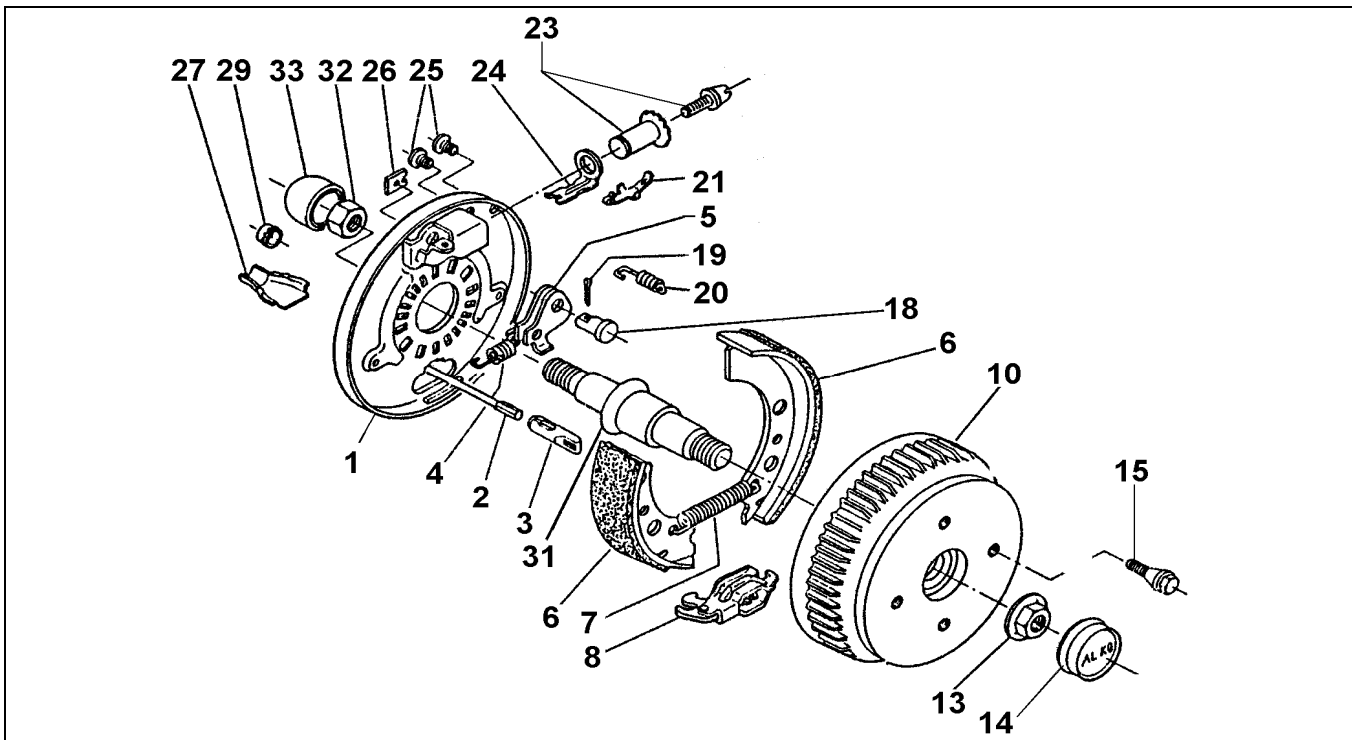

RADBREMSE EURO1 2361 WASSERDICHT

ETI- Nr. 811467

(Bitte bei Bestellung angeben)

AL-KO
Ersatzteile

Pos.	Bezeichnung	Material-Nr.
1	BREMSSCHILD GESCHW LI	572372
1	BREMSSCHILD GESCHW RE	572373
2	BOWDENZUG 350/ 546	247281
2	BOWDENZUG 530/ 726	247282
2	BOWDENZUG 770/ 966	247283
2	BOWDENZUG 890/1086	247284
2	BOWDENZUG 1020/1216	247285
2	BOWDENZUG 1130/1326	247286
2	BOWDENZUG 1320/1516	247287
2	BOWDENZUG 1430/1626	247288
2	BOWDENZUG 1620/1816	247289
2	BOWDENZUG 1790/1986	247290
3	EINHAENGOESE	604262
4	ZUGFEDER LI	2187370003
4	ZUGFEDER RE	2187370003
5	RUECKMATIKHEBEL LI	571386
5	RUECKMATIKHEBEL RE	571387
6	BREMSBACKENSET	1213890
7	ZUGFEDER	2082000007
8	SPREIZSCHLOSS	571510
	BREMSTROMMEL KPL 112X5	1337624
10	ET-SET: LAGER-SICHERUNGSRING- FLANSMUTTER	1224806
13	FLANSMUTTER	582506
14	KAPPE	1337300

Pos.	Bezeichnung	Material-Nr.
15	RADSCHRAUBE M12X1,5 KEG	2081670018
15	RADSCHRAUBE M12X1,5 KUG	2081670020
18	LAGERBOLZEN	368651
19	SPLINT 4X20 DIN94	700192
20	DRUCKFEDER	2088800003
21	BLATTFEDER	368405
23	NACHSTELLMUTTER KPL	21873708
24	DRUCKBUEGEL	368361
25	STOPFEN	373245
26	ABDECKBLECH	2382610002
27	SCHALE	371387
29	KAPPE	371389
31	ACHSSTUMMEL	582541
32	MUTTER 6KT M30	703112
33	SCHUTZKAPPE	582542