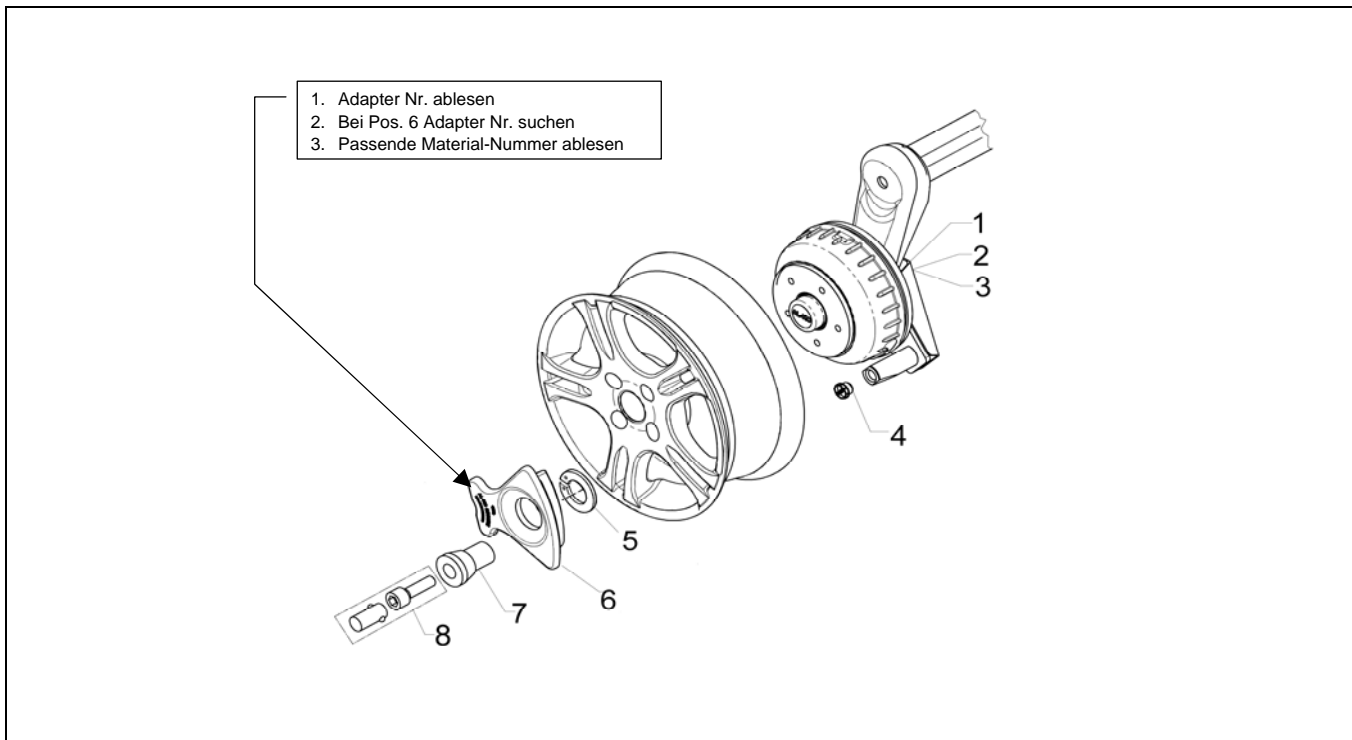

AL-KO SECURE

ETI- Nr. 811496

(Bitte bei Bestellung angeben)

AL-KO
Ersatzteile

Pos.	Bezeichnung	Material-Nr.
1	RECEIVER LI 2051 - 14" PLUS	1338879
1	RECEIVER LI 2051 - 15" PLUS	1338881
1	RECEIVER LI 2361 - 15" PLUS	1338883
1	RECEIVER LI 2051 - 14" COMPACT	1360725
1	RECEIVER LI 2051 - 15" COMPACT	1360727
1	RECEIVER RE 2051 - 14" PLUS	1338880
1	RECEIVER RE 2051 - 15" PLUS	1338882
1	RECEIVER RE 2361 - 15" PLUS	1338884
2	ZYLINDERSCHRAUBE M12X14 (3 STÜCK)	705148
3	FEDERRING B12 DIN127 (3 STÜCK)	702000
4	SCHRAUBSTOPFEN M20	691885
5	SICHERUNGSRING 36X1,75 DIN471	1389007
6	ADAPTER NR. 1	1388886
6	ADAPTER NR. 2	1388887
6	ADAPTER NR. 3	1388998
6	ADAPTER NR. 4	1388891
6	ADAPTER NR. 5	1388888
6	ADAPTER NR. 6	1389021
6	ADAPTER NR. 7	1389019
6	ADAPTER NR. 8	1389125
6	ADAPTER NR. 9	1388999
6	ADAPTER NR. 10	1389124
6	ADAPTER NR. 11	1389126
6	ADAPTER NR. 12	1389413
6	ADAPTER NR. 13	1389414

Pos.	Bezeichnung	Material-Nr.
7	VERRIEGELUNGSBOLZEN 80MM	1388783
7	VERRIEGELUNGSBOLZEN 90MM	1388778
8	SICHERHEITSSCHR. MIT WERKZEUGEINSATZ	*
8	SCHLOSS KPL MIT SCHLÜSSEL	*

* = Card Registration System

Erstellt	ETI-Nummer	geändert	Änderungs-Nr.	Änderungsgrund	Revisions-Nr.
12.12.05	811496_de	13.07.2009	FREIGABE		A