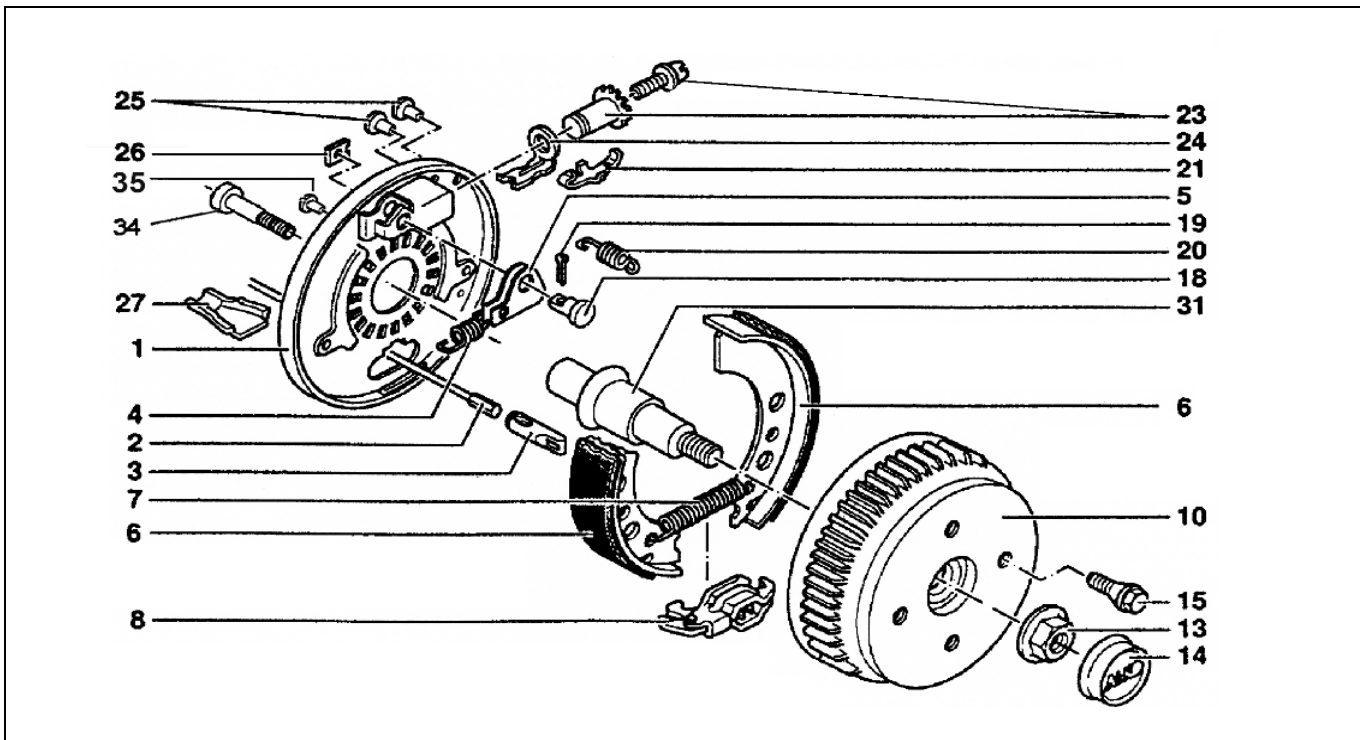

RADBR 2051 Aa FÜR SPÜLSYSTEM

ETI- Nr. 811527

(Bitte bei Bestellung angeben)

AL-KO
Ersatzteile

Pos.	Bezeichnung	Material-Nr.
1	BREMSSCHILD LI GESCHW	692560
1	BREMSSCHILD RE GESCHW	692561
2	BOWDENZUG 350/ 546	247281
2	BOWDENZUG 530/ 726	247282
2	BOWDENZUG 770/ 966	247283
2	BOWDENZUG 890/1086	247284
2	BOWDENZUG 1020/1216	247285
2	BOWDENZUG 1130/1326	247286
2	BOWDENZUG 1320/1516	247287
2	BOWDENZUG 1430/1626	247288
2	BOWDENZUG 1620/1816	247289
2	BOWDENZUG 1790/1986	247290
3	EINHAENGOESE	604262
4	ZUGFEDER	2187370003
5	RUECKMATIKHEBEL LI	571386
5	RUECKMATIKHEBEL RE	571387
6	BREMSBACKENSET	1213889
7	ZUGFEDER	2082000007
8	SPREIZSCHLOSS	571510
10	BREMSTROMMEL 100X4 KPL	1337125
	BREMSTROMMEL 101,6X4 KPL	1337126
	BREMSTROMMEL 112X5 KPL	1337127
	BREMSTROMMEL 139,7X5 KPL	1337247
	BREMSTROMMEL 140X5 KPL	1337246
	ET-SET LAGER-SICHERUNGSRING-FLANSCHMUTTER	1224802

Pos.	Bezeichnung	Material-Nr.
13	FLANSCHMUTTER M24X1,5	581200
14	VERSCHLUSSKAPPE	1313924
15	RADSCHRAUBE KEGEL M12X1,5	2081670018
15	RADSCHRAUBE KUGEL M12X1,5	2081670020
15	RADSCHRAUBE KUGEL M12X1,5 (R13)	372138
18	LAGERBOLZEN	368651
19	SPLINT 4X20 DIN94	700192
20	DRUCKFEDER	2088800003
21	BLATTFEDER	368405
23	NACHSTELLMUTTER	21873708
24	DRUCKBUEGEL	368361
25	STOPFEN	373245
26	ABDECKBLECH	2382610002
27	SCHALE	371387
31	ACHSSTUMMEL	605119
34	ZYLINDERSCHRAUBE M20X60	704096
35	STOPFEN	691945