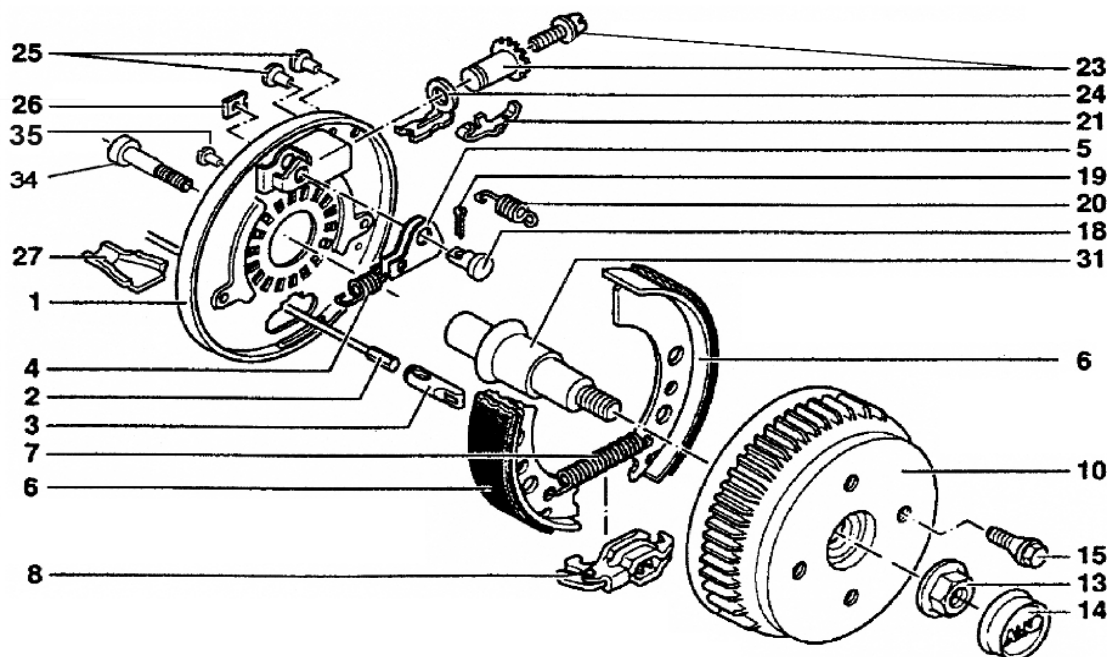

RADBR 2051 Ab FÜR SPÜLSYSTEM

ETI- Nr. 811529

(Bitte bei Bestellung angeben)

AL-KO
Ersatzteile

Pos.	Bezeichnung	Material-Nr.
1	BREMSSCHILD LI GESCHW	692560
1	BREMSSCHILD RE GESCHW	692561
2	BOWDENZUG 350/ 546	247281
2	BOWDENZUG 530/ 726	247282
2	BOWDENZUG 770/ 966	247283
2	BOWDENZUG 890/1086	247284
2	BOWDENZUG 1020/1216	247285
2	BOWDENZUG 1130/1326	247286
2	BOWDENZUG 1320/1516	247287
2	BOWDENZUG 1430/1626	247288
2	BOWDENZUG 1620/1816	247289
2	BOWDENZUG 1790/1986	247290
3	EINHAENGOESE	604262
4	ZUGFEDER	2187370003
5	RUECKMATIKHEBEL LI	571386
5	RUECKMATIKHEBEL RE	571387
6	BREMSBACKENSET	1213889
7	ZUGFEDER	2082000007
8	SPREIZSCHLOSS	571510
10	BREMSTROMMEL KPL	1312671
	ET-SET: LAGER-SICHERUNGSRING- FLANSMUTTER	1224804
13	FLANSMUTTER M24X1,5	581200
14	VERSCHLUSSKAPPE	1313924
15	RADSchRAUBE KEGEL M12X1,5	2081670018

Pos.	Bezeichnung	Material-Nr.
15	RADSchRAUBE KUGEL M12X1,5	2081670020
15	RADSchRAUBE KUGEL M12X1,5 (R13)	372138
18	LAGERBOLZEN	368651
19	SPLINT 4X20 DIN94	700192
20	DRUCKFEDER	2088800003
21	BLATTFEDER	368405
23	NACHSTELLMUTTER	21873708
24	DRUCKBUEGEL	368361
25	STOPFEN	373245
26	ABDECKBLECH	2382610002
27	SCHALE	371387
31	ACHSSTUMMEL GEDREHT	605495
34	ZYLINDERSCHRAUBE M20X60	704096
35	STOPFEN	691945