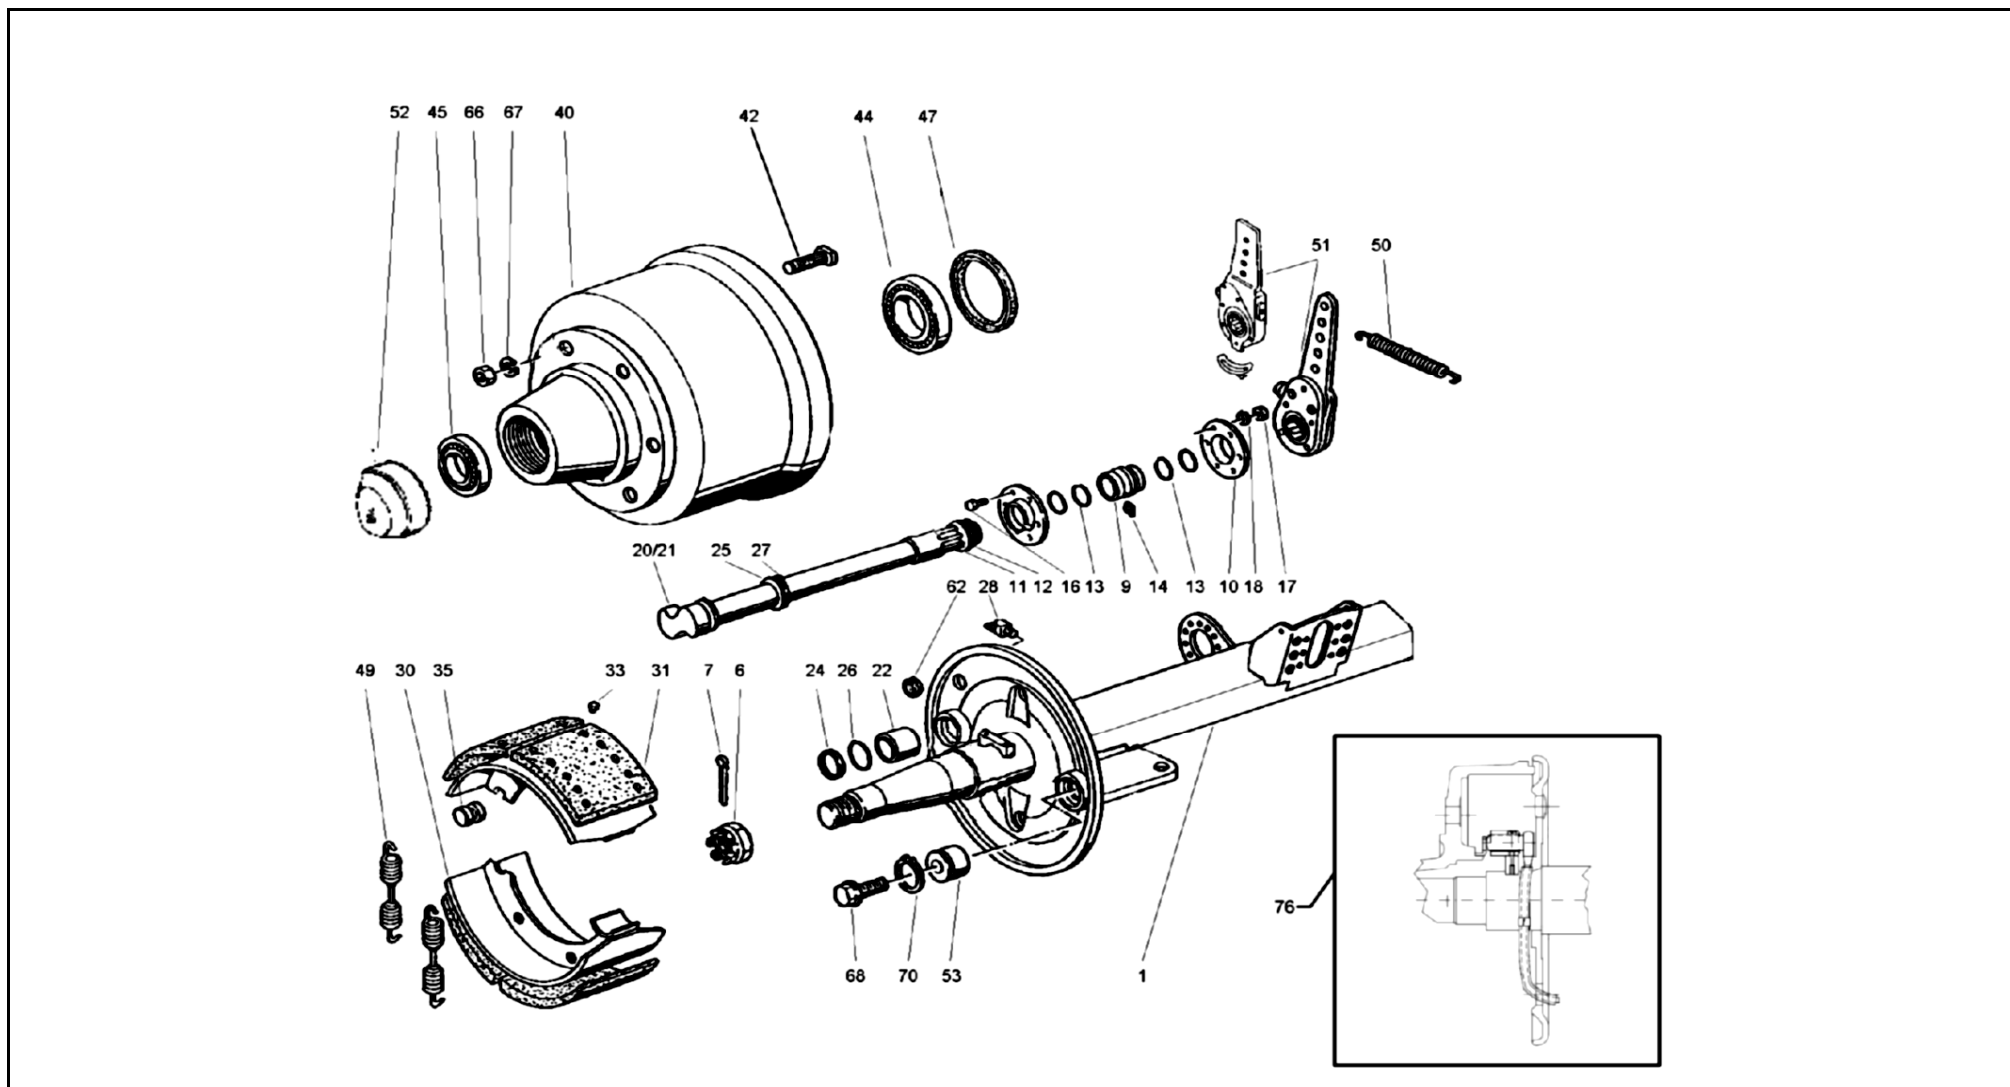

ACHSE GFA 3,2 TO RB323006

ETI- Nr. 811554

(Bitte bei Bestellung angeben)

Ersatzteile

Pos.	Bezeichnung	Material-Nr.
1	Achskörper,vollst. (Radspur angeben)	1599044
6	Achsmutter	1599043
7	Splint	1599042
9	Lagerkugelbuchse	1599041
10	Kugelspannteller	1599040
11	Scheibe 51 x 38,8	1599039
12	Sicherungsring	1599038
13	O - Ring	1599037
14	Schmiernippel	1599036
16	Skt - Mutter	1599035
17	Skt - Schraube	1599034
18	Federring	1599033
20	Nockenwelle,li. (Länge angeben)	1599032
21	Nockenwelle,re. (Länge angeben)	1599031
22	Lagerbuchse	1599030
24	Distanzring	1599029
25	Tellerfeder	1599028
26	O-Ring	1599027
27	Sicherungsring	1599026
28	Schmiernippel	1599025
30	Bremsbacke, geschw.	1599024
31	Bremsbelag	1599023
33	Niet	1599022
35	Nockenrolle	1599021
40	Bremsnabe	1599020

Pos.	Bezeichnung	Material-Nr.
42	Radbolzen	1599019
44	Kegelrollenlager	1599018
45	Kegerollenlager	1599017
47	Dichtringträger	1599016
49	Zugfeder,innen	1599015
50	Zugfeder,außen	1599014
51	Gestängesteller,man.	1599013
51	Gestängesteller,autom.	1599012
52	Radkappe	1599011
53	Lagerbolzen	1599010
62	Verschlußkappe	1599009
66	Radmutter	1599008
67	Kugelfederring	1599007
68	Tensilockschraube	1599006
70	Sicherungsring	1599005
76	Nachrüstset ABS	1599057