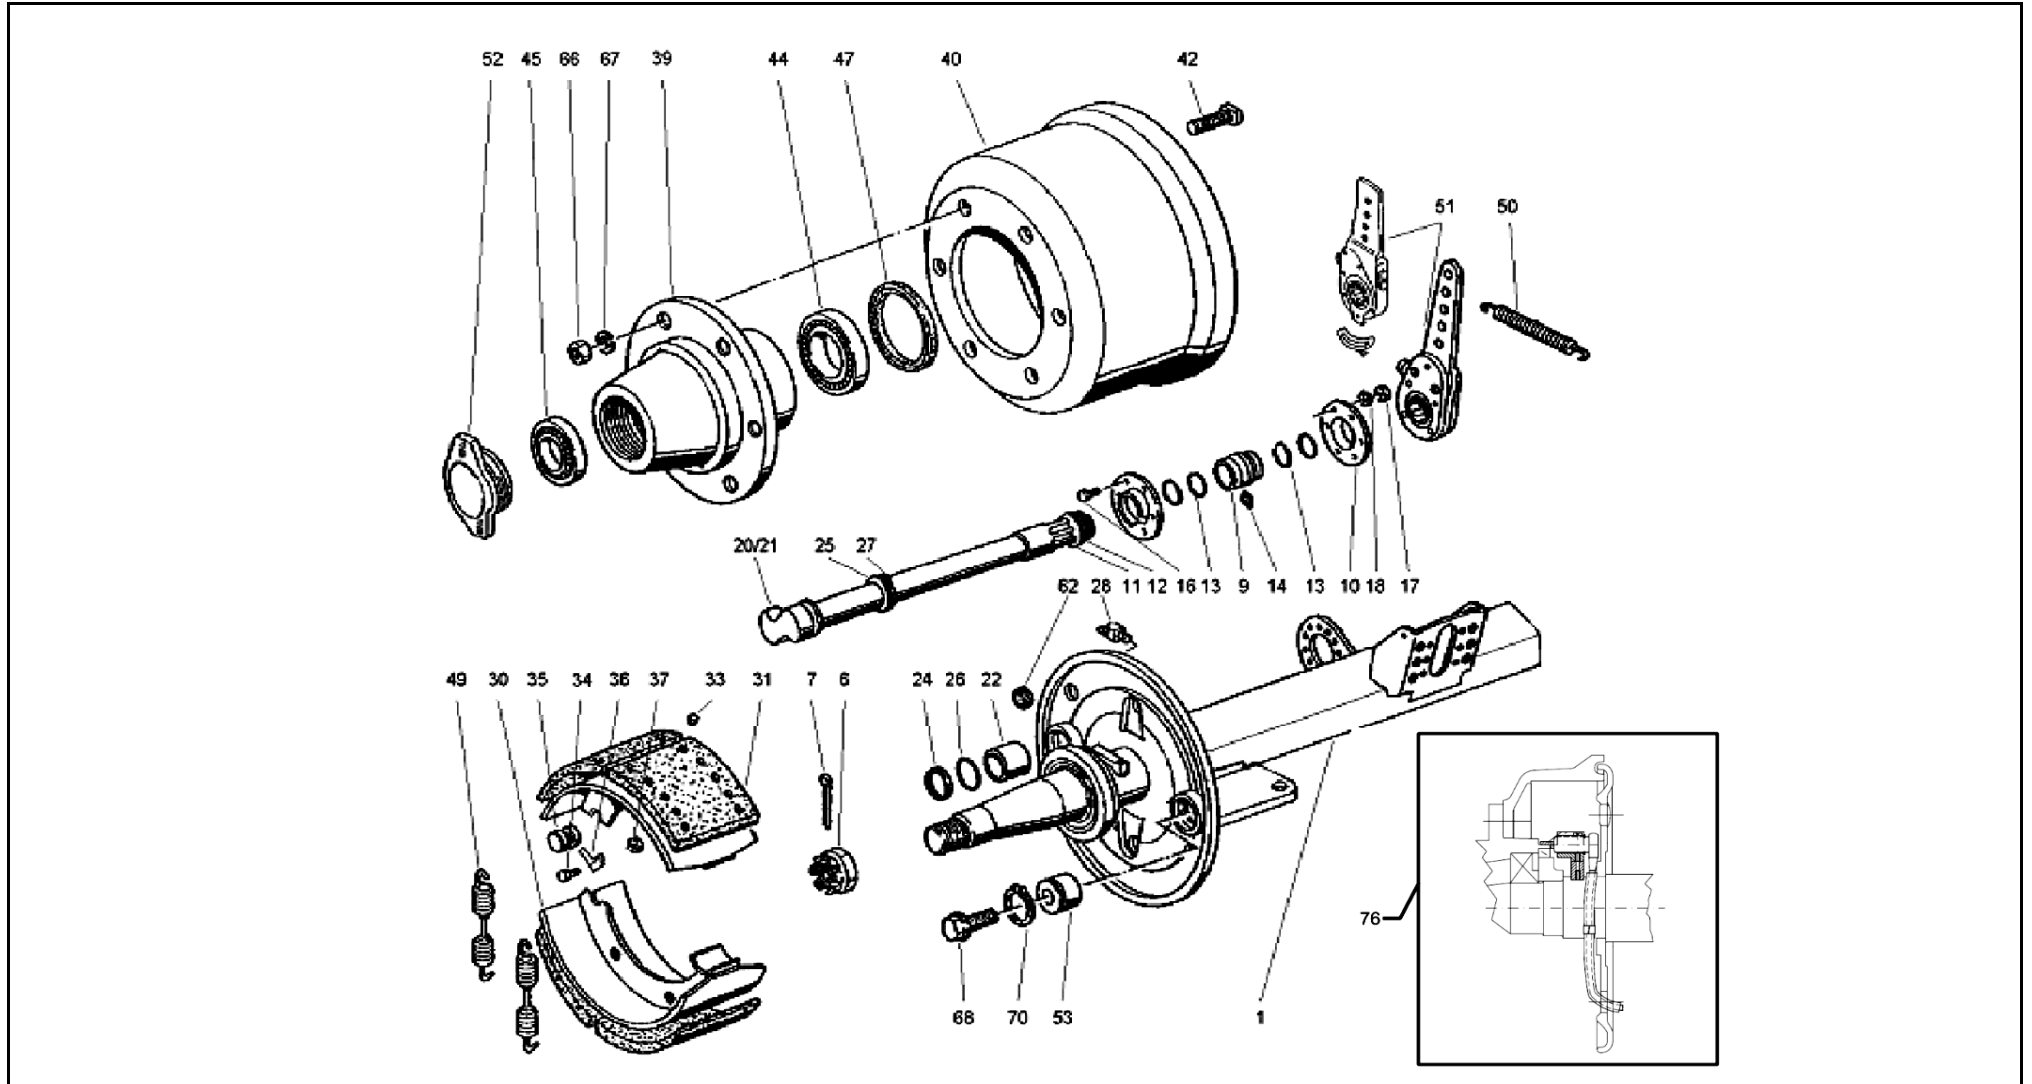

# ACHSE GFA 5,0 TO VB503008

ETI- Nr. 811555

(Bitte bei Bestellung angeben)

**AL-KO**  
Ersatzteile

Pos.	Bezeichnung	Material-Nr.
1	Achskörper,vollst. (Radspur angeben)	1599044
6	Achsmutter	1599056
7	Splint	1599059
9	Lagerkugelbuchse	1599041
10	Kugelspannteller	1599040
11	Scheibe 51 x 38,8	1599039
12	Sicherungsring	1599038
13	O - Ring	1599037
14	Schmiernippel	1599036
16	Skt - Mutter	1599035
17	Skt - Schraube	1599034
18	Federring	1599033
20	Nockenwelle,li. (Länge angeben)	1599032
21	Nockenwelle,re. (Länge angeben)	1599031
22	Lagerbuchse	1599030
24	Distanzring	1599029
25	Tellerfeder	1599028
26	O-Ring	1599027
27	Sicherungsring	1599026
28	Schmiernippel	1599025
30	Bremsbacke	1599114
31	Bremsbelag	1599113
33	Niet	1599022
34	Skt-Schraube	1599112
35	Nockenrolle	1599021

Pos.	Bezeichnung	Material-Nr.
36	Sicherungsblech	1599111
37	Skt-Mutter	1599110
39	Radnabe	1599109
40	Bremstrommel	1599108
42	Radbolzen	1599107
44	Kegelrollenlager	1599095
45	Kegelrollenlager	1599105
47	Wellendichtring	1599115
49	Zugfeder,innen	1599015
50	Zugfeder,außen	1599014
51	Gestängesteller,man.	1599013
51	Gestängesteller,autom.	1599012
52	Radkappe	1599099
53	Lagerbolzen	1599010
62	Verschlußkappe	1599009
66	Radmutter	1599008
67	Kugelfederring	1599007
68	Tensilockschraube	1599134
70	Sicherungsring	1599005
76	Nachrüstsatz ABS (ab Baujahr 2001)	1599151
76	Nachrüstsatz ABS (bis Baujahr 2000)	1599138