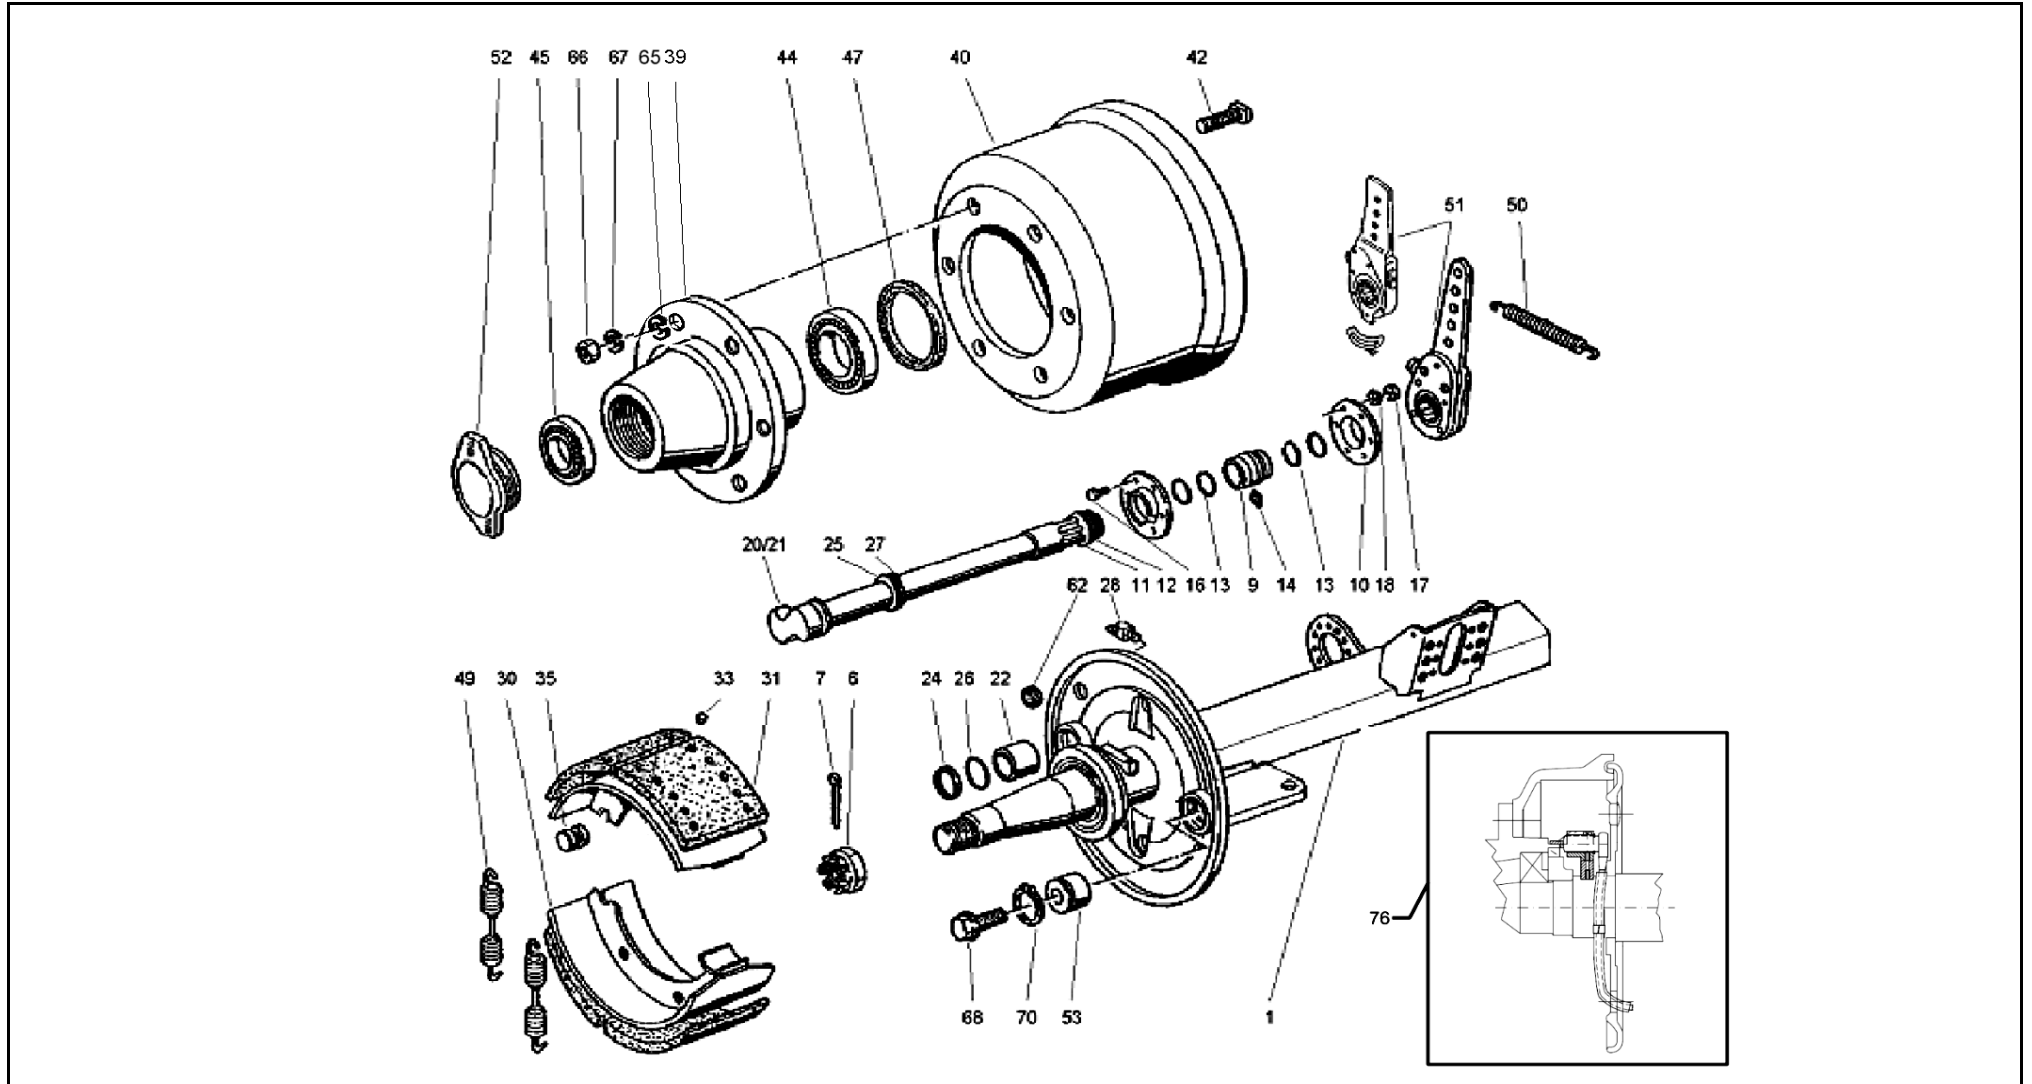

ACHSE GFA 5,5 TO VB553010

ETI- Nr. 811556

(Bitte bei Bestellung angeben)

AL-KO
Ersatzteile

Pos.	Bezeichnung	Material-Nr.
1	Achskörper,vollst. (Radspur angeben)	1599044
6	Achsmutter	1599056
7	Splint	1599234
9	Lagerkugelbuchse	1599041
10	Kugelspannteller	1599040
11	Scheibe 51 x 38,8	1599039
12	Sicherungsring	1599038
13	O - Ring	1599037
14	Schmiernippel	1599036
16	Skt - Mutter	1599035
17	Skt - Schraube	1599034
18	Federring	1599033
20	Nockenwelle,li. (Länge angeben)	1599032
21	Nockenwelle,re. (Länge angeben)	1599031
22	Lagerbuchse	1599030
24	Distanzring	1599029
25	Tellerfeder	1599028
26	O-Ring	1599027
27	Sicherungsring	1599026
28	Schmiernippel	1599025
30	Bremsbacke	1599165
31	Bremsbelag Ø 300x100	1599149
33	Niet	1599022
35	Nockenrolle	1599021
39	Radnabe	1599109

Pos.	Bezeichnung	Material-Nr.
40	Bremstrommel	1599148
42	Radbolzen	1599147
42	Radbolzen	1599107
44	Kegelrollenlager	1599095
45	Kegelrollenlager	1599105
47	Wellendichtring	1599115
49	Zugfeder,innen	1599015
50	Zugfeder,außen	1599014
51	Gestängesteller,autom.	1599012
51	Gestängesteller,man.	1599013
52	Radkappe	1599099
53	Lagerbolzen	1599010
62	Verschlusskappe	1599009
65	Zenterring Zwilling	1599145
66	Radmutter	1599008
67	Kugelfederring	1599007
68	Tensilockschraube	1599134
70	Sicherungsring	1599005
76	Nachrüstatz (ab Baujahr 2001)	1599151
76	Nachrüstatz (bis Baujahr 2000)	1599138