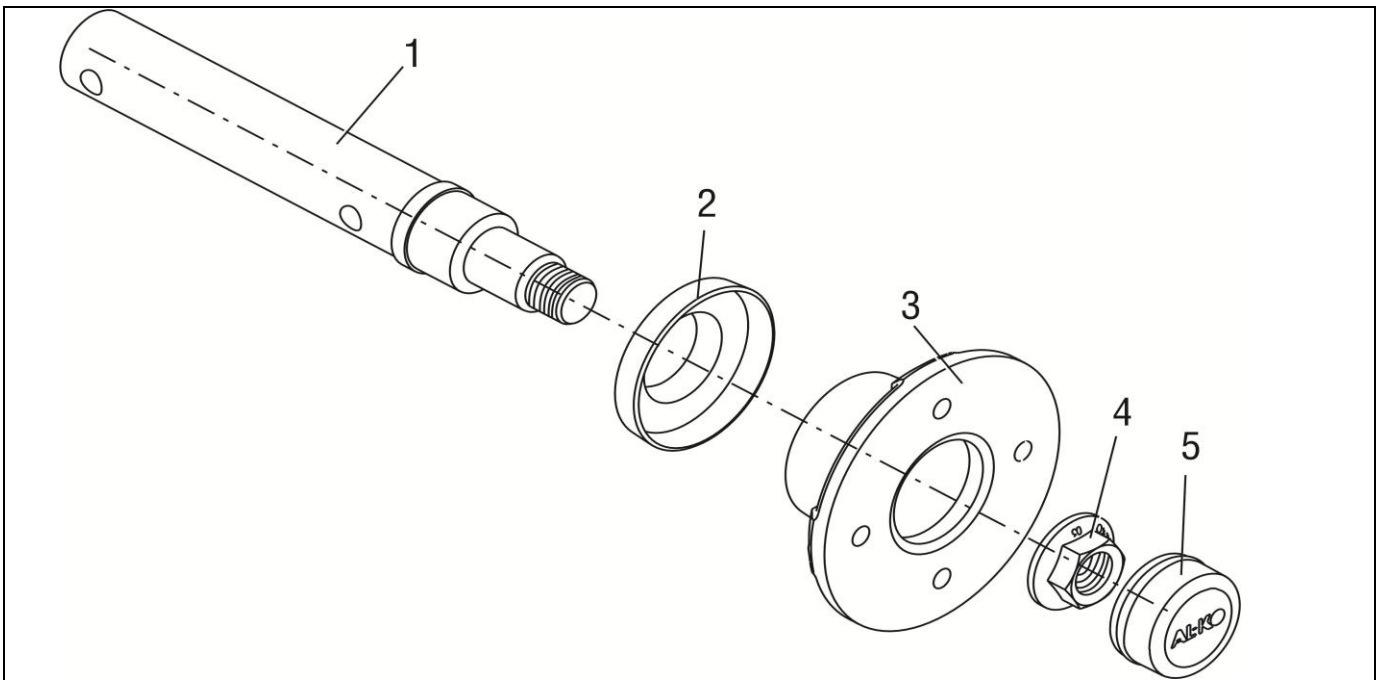

# NABE UNIT RADLAST 375KG STARRACHSE/PRALLSCHUTZ

ETI- Nr. 811594

(Bitte bei Bestellung angeben)

**AL-KO**  
Ersatzteile

Pos.	Bezeichnung	Material-Nr.	
1	ACHSTUMMEL BIS 500 KG	693429	
2	PRALLSCHUTZ Ø42	693404	
3	NABE KOMPLETT MIT LAGER	Ø98X4 M12X1.25	1362970
		Ø98X4 M12X1.5	1367697
		Ø100X4 M12X1.5	1311585
	ET-SET: JE 1X LAGER-SICHERUNGSRING-FLANSCHMUTTER		1224800
4	FLANSCHMUTTER M24x1,5	***	581200
5	VERSCHLUSSKAPPE D57		581197

\*\*\* SELBSTSICHERNDE MUTTER UND SCHRAUBEN MIT EINER CHEMISCHEN SELBSTSICHERUNG DÜRFEN AUS SICHERHEITSGRÜNDEN NUR EINMAL VERWENDET WERDEN. NACH DEM LÖSEN IMMER DURCH EIN NEUTEIL ERSETZEN.

Erstellt	ETI-Nummer	geändert	Änderungs-Nr.	Änderungsgrund	Revisions-Nr.
29.03.10	811594_de	13.12.2010 BB			A
		16.02.2011 HI	16422	siehe Änderungsmitteilung	B