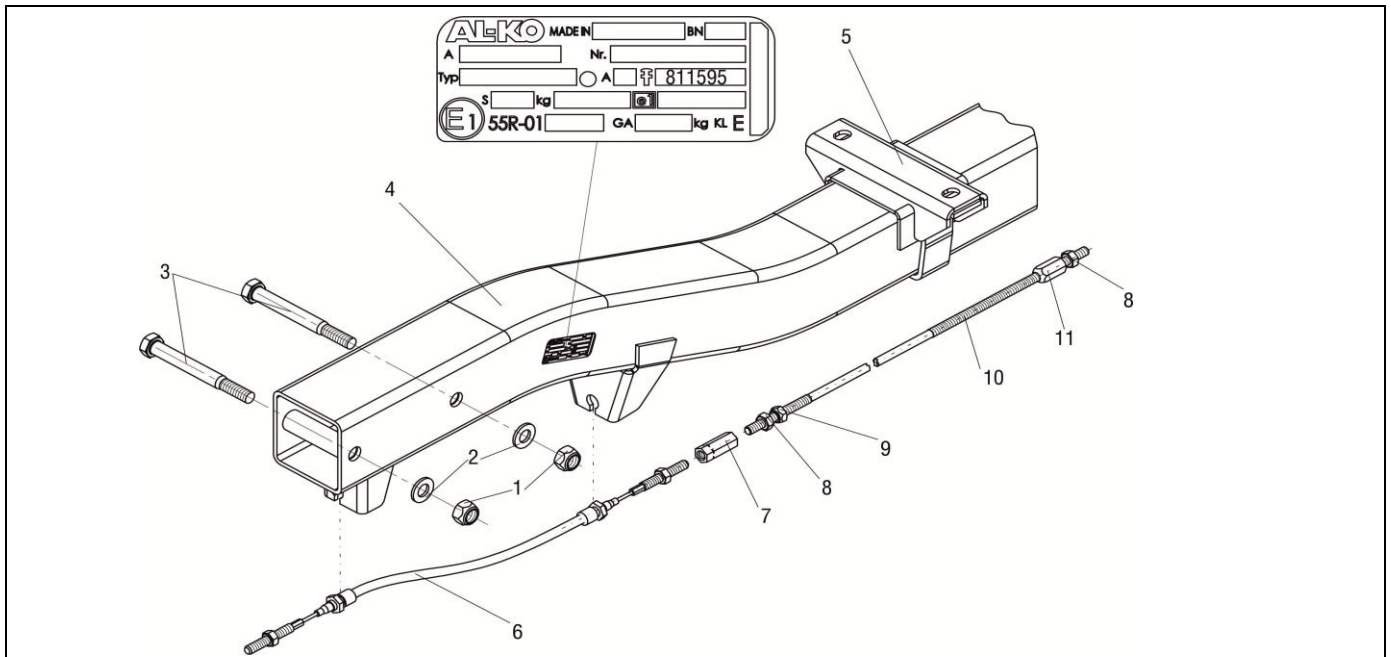

ZUGVERBINDUNG K26

ETI- Nr. 811595

(Bitte bei Bestellung angeben)

AL-KO

Ersatzteile

Pos.	Bezeichnung	Material-Nr.
1	SECHSKANTMUTTER DIN 985-M16-10-A3C ***	702801
2	SCHEIBE DIN125-A17-A3C	700625
3	SECHSKANTSCHRAUBE DIN 931-M16X140-10.9-A3C	704149
4	DEICHSELPROFIL VIERKANT GEKRÖPFT	*
5	AUFLAGEBOCK VIERKANT 100X100	247638
6	BOWDENZUG 360 / 645 LANG	224679
7	SPANNSCHLOSSMUTTER (SONDER)	703431
8	SECHSKANTMUTTER DIN 934-M10-8.8-A3C	700109
9	SECHSKANTMUTTER DIN 985-M10-10-A3C	700122
10	BREMSEGESTÄNGE	**
11	KUGELBUNDMUTTER	2088890006

* SIEHE TYPENSCHILD EINPRÄGUNG NR.

** BEI BESTELLUNG BITTE LÄNGE UND Ø ANGEBEN !

*** SELBSTSICHERNDE MUTTER UND SCHRAUBEN MIT EINER CHEMISCHEN SELBSTSICHERUNG DÜRFEN AUS SICHERHEITSGRÜNDEN NUR EINMAL VERWENDET WERDEN. NACH DEM LÖSEN IMMER DURCH EIN NEUTEIL ERSETZEN.