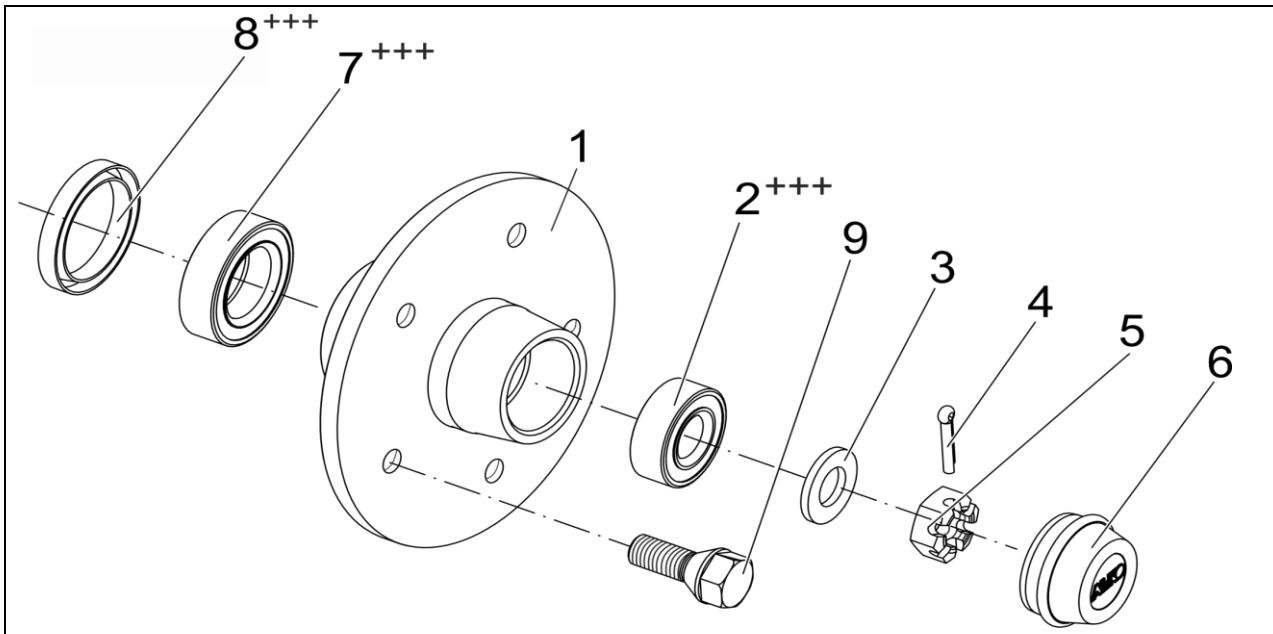

NABE 1000KG RADLAST ATLAS COPCO (CHI)

ETI- Nr. 811599

(Bitte bei Bestellung angeben)

AL-KO

Ersatzteile

Pos.	Bezeichnung	Material-Nr.
1	NABE Ø139.7X5 M14X1.5	693213
2	KEGELROLLENLAGER DIN 720-32006	+++ 701574
3	SCHEIBE DIN125-B25-A3C	700627
4	SPLINT DIN 94-5X45-A3C	701963
5	KRONENMUTTER DIN937-M24X1.5	701411
6	VERSCHLUSSKAPPE Ø56	2687810004
7	KEGELROLLENLAGER LM501349/310	+++ 701230
8	RADIAL WELLENDICHTRING DIN3760-AS 55X75X8-NBR	+++ 700779
9	RADSCHRAUBE KUGEL M14X1.6	2081670002

+++ ZUR SCHMIERUNG DER LAGER UND DES RADIALWELLENDICHTRINGS IST EIN MEHRZWECKFETT NACH DIN 51825 KTA 3K ZU VERWENDEN.

Erstellt	ETI-Nummer	geändert	Änderungs-Nr.	Änderungsgrund	Revisions-Nr.
12.05.12ÖJ	811599_de		FREIGABE		A