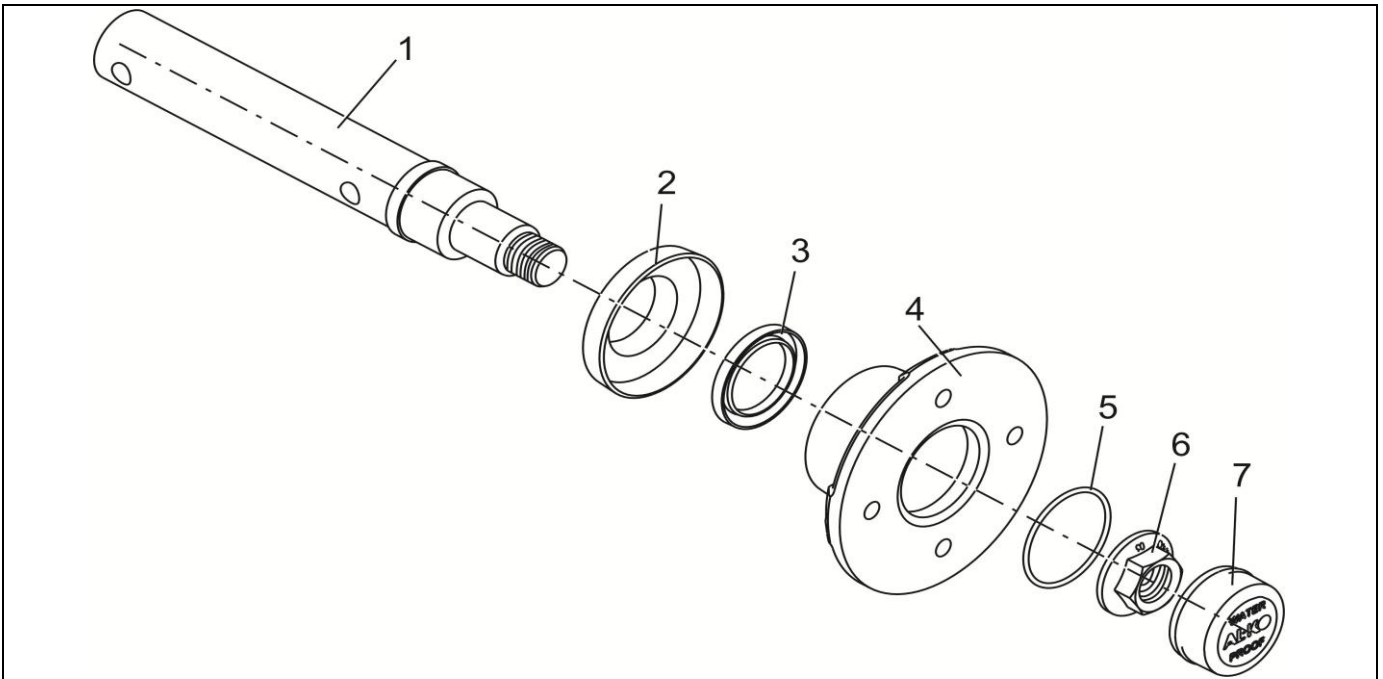

NABE UNIT RADLAST 375KG STARRACHSE/WASSERDICHT

ETI- Nr. 811606

(Bitte bei Bestellung angeben)

AL-KO

Ersatzteile

Pos.	Bezeichnung	Material-Nr.	
1	ACHSSTUMMEL BIS 500 KG	693429	
2	PRALLSCHUTZ Ø42	693404	
3	RADIAL WELLENDICHRING DIN3760-AS 42X60X7-NBR	705887	
4	NABE KOMPLETT MIT LAGER	Ø98X4 M12X1,25	1369828
		Ø98X4 M12X1,5	1367698
		Ø100X4 M12X1,5	1367334
	ET-SET: JE 1X LAGER-SICHERUNGSRING-FLANSCHMUTTER	1224800	
5	O-RING DIN 3771-55X2.65-N-NBR70	705854	
6	FLANSCHMUTTER M24X1,5	****	581200
7	VERSCHLUSSKAPPE WASSERDICHT Ø57		1313924

*** SELBSTSICHERNDE MUTTER UND SCHRAUBEN MIT EINER CHEMISCHEN SELBSTSICHERUNG DÜRFEN AUS SICHERHEITSGRÜNDEN NUR EINMAL VERWENDET WERDEN. NACH DEM LÖSEN IMMER DURCH EIN NEUTEIL ERSETZEN.

Erstellt	ETI-Nummer	geändert	Änderungs-Nr.	Änderungsgrund	Revisions-Nr.
10.08.11 bb	811606_de		FREIGABE		A