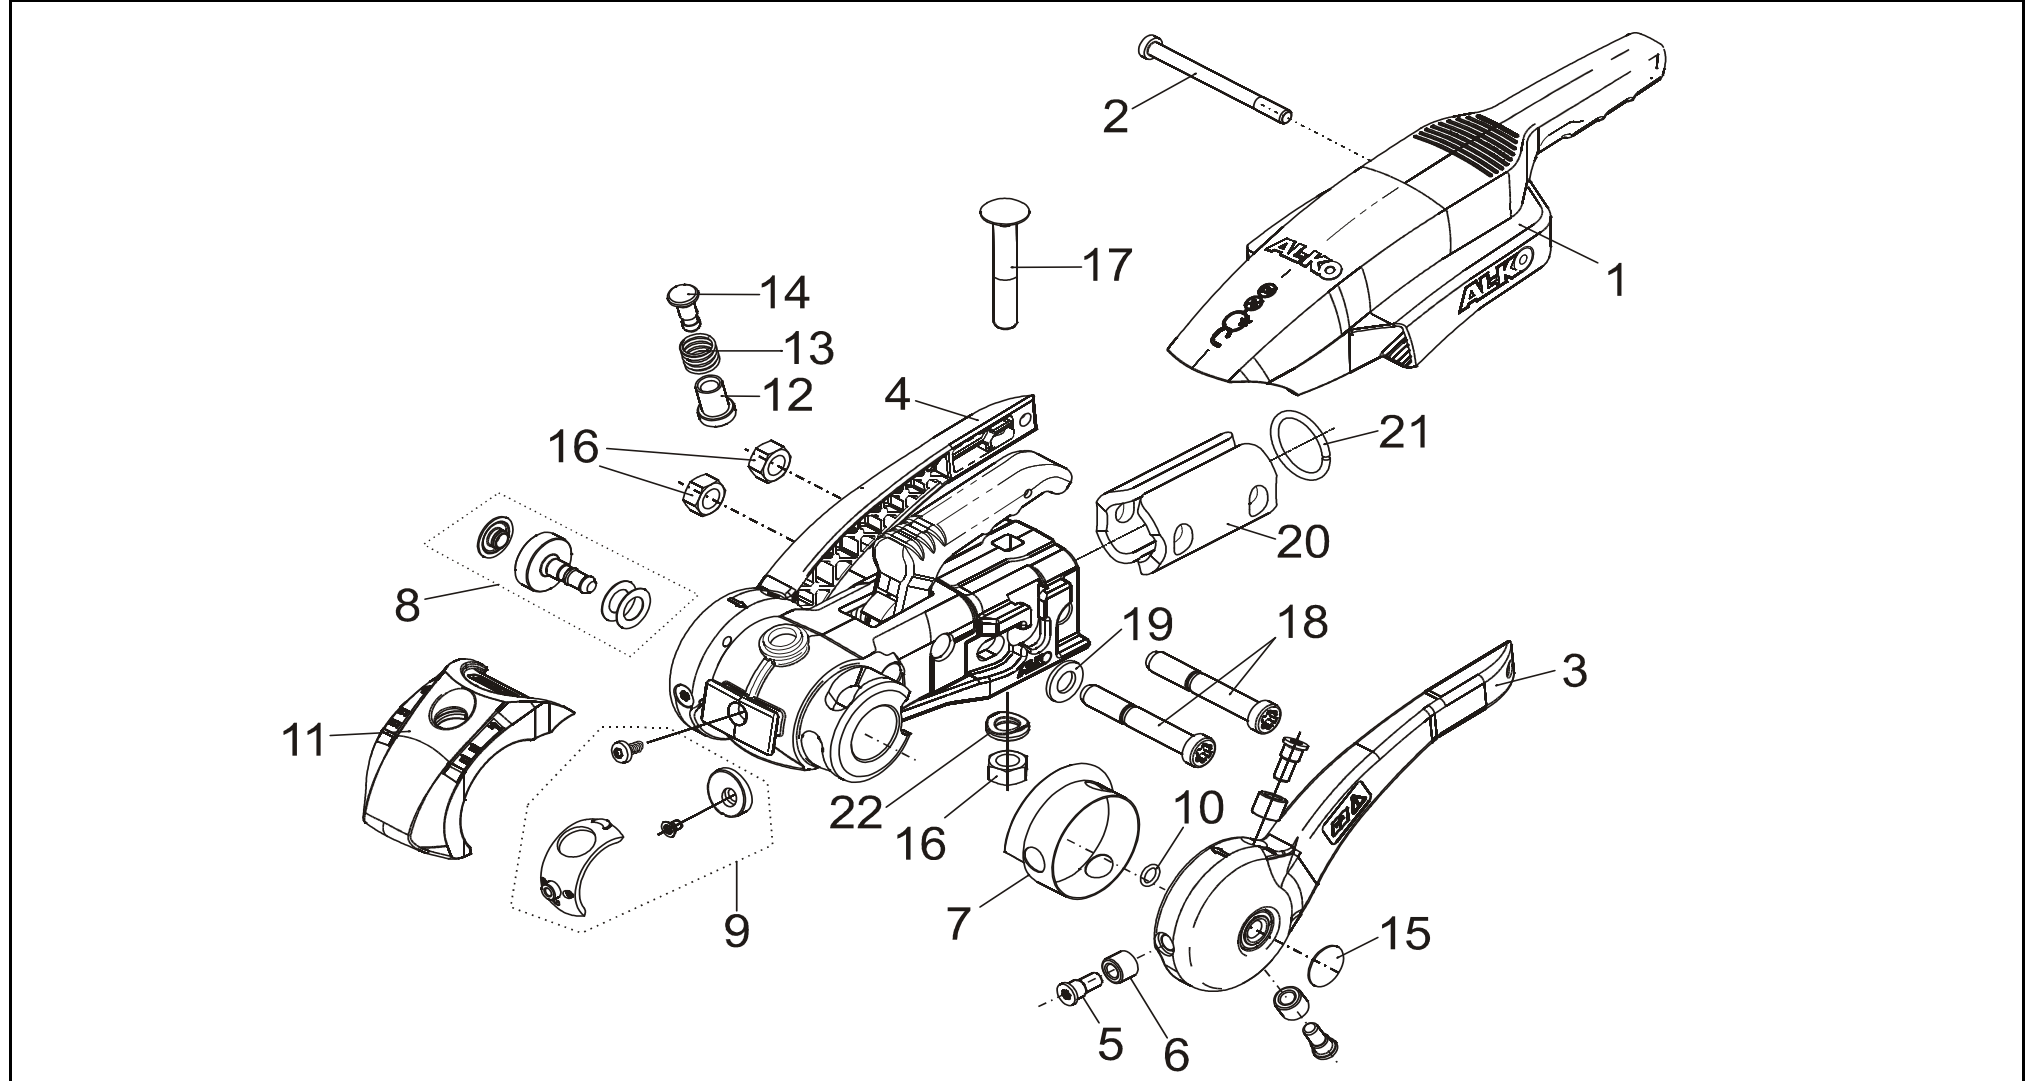

AKS 3004

ETI- Nr. 811607

(Bitte bei Bestellung angeben)

AL-KO
Ersatzteile

Pos.	Bezeichnung	Material-Nr.
1	HANDGRIFF KPL	693589
2	SCHRAUBE 8x97 TORX 8.8 DAC	690246
3	DRUCKSCHEIBE LI KPL	690241
4	DRUCKSCHEIBE RE KPL	690242
5	SCHRAUBE DAC MICROVERKAPSELT	372284
6	LAGERBUCHSE KPL	380307
7	RING DICHT-DRUCKSCHEIBE	372166
8	ET-SET DRUCKBOLZEN2000/2004/3004	1220755
9	ET-SET REIBBELÄGEAKS30043504	691418
10	RING O- 9 X 2 3770	703149
11	SOFT-DOCK AKS	693590
12	SIGNALKNOPF INNEN GRÜN	372288
13	FEDER DRUCK-	372285
14	SIGNALKNOPF AUSSEN ROT	372287
15	STOPFEN RAL3003	1367606
16	MUTTER SIC- BIW M12 A3C- 8	371932
17	SCHRAUBE FLRD M12X75	603392
18	SCHRAUBE12X 78 7984-10.9DAC	692034
19	SCHEIBE A 13 125-ST A3C	700140
20	DISTANZBUEGEL D35	692318
20	DISTANZBUEGEL D45	692319
21	SPANNRING	2072400208
22	FORMSCHEIBE	663457