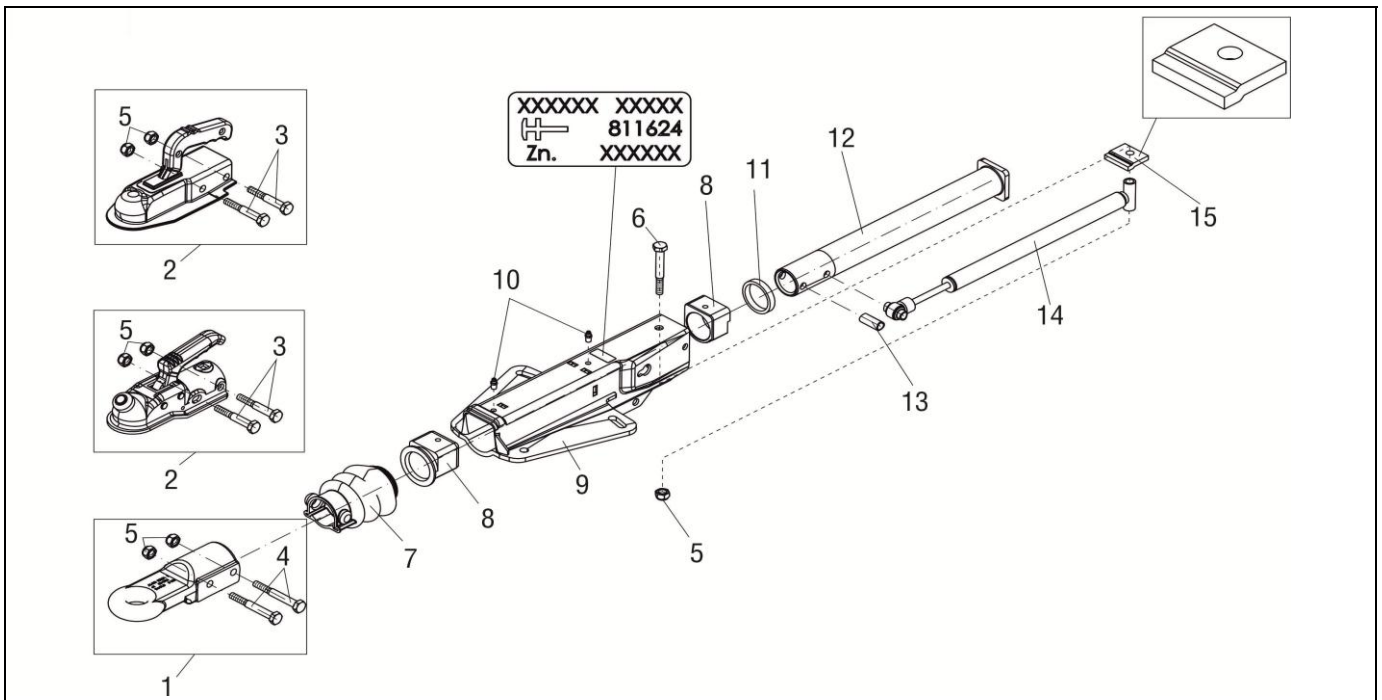

AE V 251 S "ENGLAND" 6KM/H - SONDER

ETI- Nr. 811624

(Bitte bei Bestellung angeben)

AL-KO

Ersatzteile

Pos.	Bezeichnung	Material-Nr.
1	ZUGÖSE ENGLAND Ø30 INCL. (POS.5, 4)	1224106
2	KUGELKUPPLUNG AK 300 INCL. (POS.3, 5) AK 26 (USA)	246960 291491
3	SECHSKANTSCHRAUBE DIN 931-M12X75-8.8-A3C	701959
4	SECHSKANTSCHRAUBE DIN 931-M12X90-10.9-A3C	703341
5	SECHSKANTMUTTER DIN 985-M12-10-A3C ***	702750
6	SECHSKANTSCHRAUBE DIN 931-M12X90-8.8-A3C	702823
7	FALTENBALG	366356
8	ET-SET: GLEIT/BUND BUCHSEN **	1210131
9	GEHÄUSE	*
10	KEGELSCHMIERNIPPEL DIN 71412-AS 8X1	375900
11	GUMMI DÄMPFER	371372
12	ZUGROHR	571874
13	DISTANZBUCHSE	647923
14	STOSSDÄMPFER	370589
15	ANSCHLAGPLATTE	581699

* NUR KOMPLETTE AUFLAUFEINRICHTUNG LIEFERBAR, SIEHE EINPRÄGUNG ZN.-NR.

** ACHTUNG: DIE LAGERBUCHSEN MÜSSEN NACH DEM EINBAU AUF DEN JEWEILIGEN ZUGROHRDURCHMESSER AUSGERIEBEN WERDEN!

*** SELBSTSICHERNDE MUTTER UND SCHRAUBEN MIT EINER CHEMISCHEN SELBSTSICHERUNG DÜRFEN AUS SICHERHEITSGRÜNDEN NUR EINMAL VERWENDET WERDEN. NACH DEM LÖSEN IMMER DURCH EIN NEUTEIL ERSETZEN.