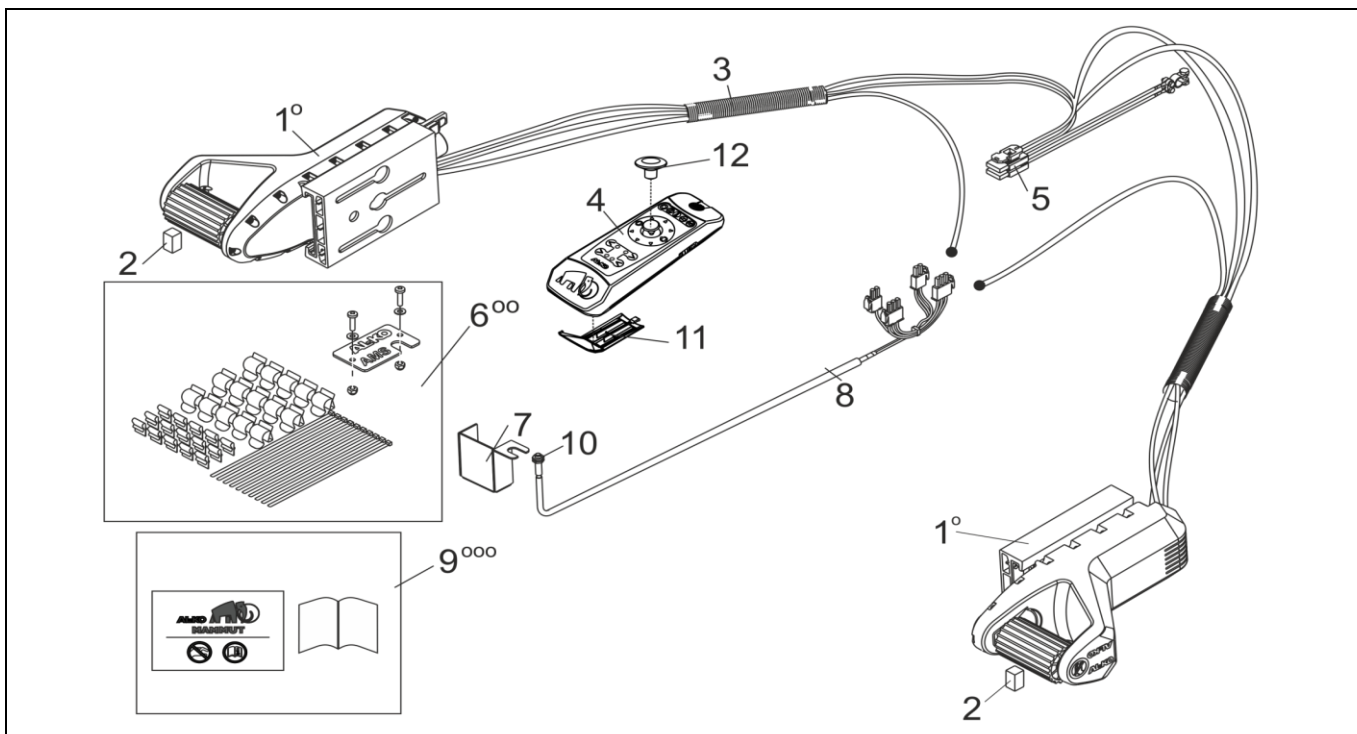

MAMMUT AMS1 ANTRIEB MIT VERKABELUNG AB 1-2012

ETI- Nr. 811637

(Bitte bei Bestellung angeben)

AL-KO

Ersatzteile

Pos.	Bezeichnung	Material-Nr.
1	ANTRIEBSEINHEIT MAMMUT	1225468
2	DISTANZKLOTZ 20x20x35	693331
3	WELLROHR 1500 mm	693342
4	FUNKHANDSENDER MAMMUT (OHNE BEDIENUNGSANLEITUNG)	1224847
5	KABELBAUM SICHERUNGSHALTER	693222
6	ET-SET: MONTAGETEILE MAMMUT	693585
7	HALTER (FÜR AUFLAUFEINRICHTUNG)	692198
8	KABELBAUM CAN/FREIGABE MAMMUT	693221
9	ET-SET: KLEINTEILE MAMMUT	693586
10	REPARATURSATZ: CAN FREIGABE MAMMUT	1225132
11	BATTERIEFACHDECKEL (FUNKHANDSENDER)	693129
12	JOYSTICKKNOPF (FUNKHANDSENDER)	693128

o LIEFERUMFANG: 1 x ANTRIEB, BEIDSEITIG VERWENDBAR

oo BEINHÄLTET KABELBINDER; KABELKLEMMEN; UNTERLEGPLATTE; SCHRAUBEN; SCHEIBEN UND MUTTERN

ooo BEINHÄLTET BEDIENUNGSANLEITUNG; SCHLÜSSELANHÄNGER UND AUFKLEBER

QUERSTREBE MAMMUT OBENEINBAU SIEHE ETI: 811597

QUERSTREBE MAMMUT UNTENEINBAU SIEHE ETI: 811598

Erstellt	ETI-Nummer	geändert	Änderungs-Nr.	Änderungsgrund	Revisions-Nr.
23.7.12/ÖJ	811637_de				A